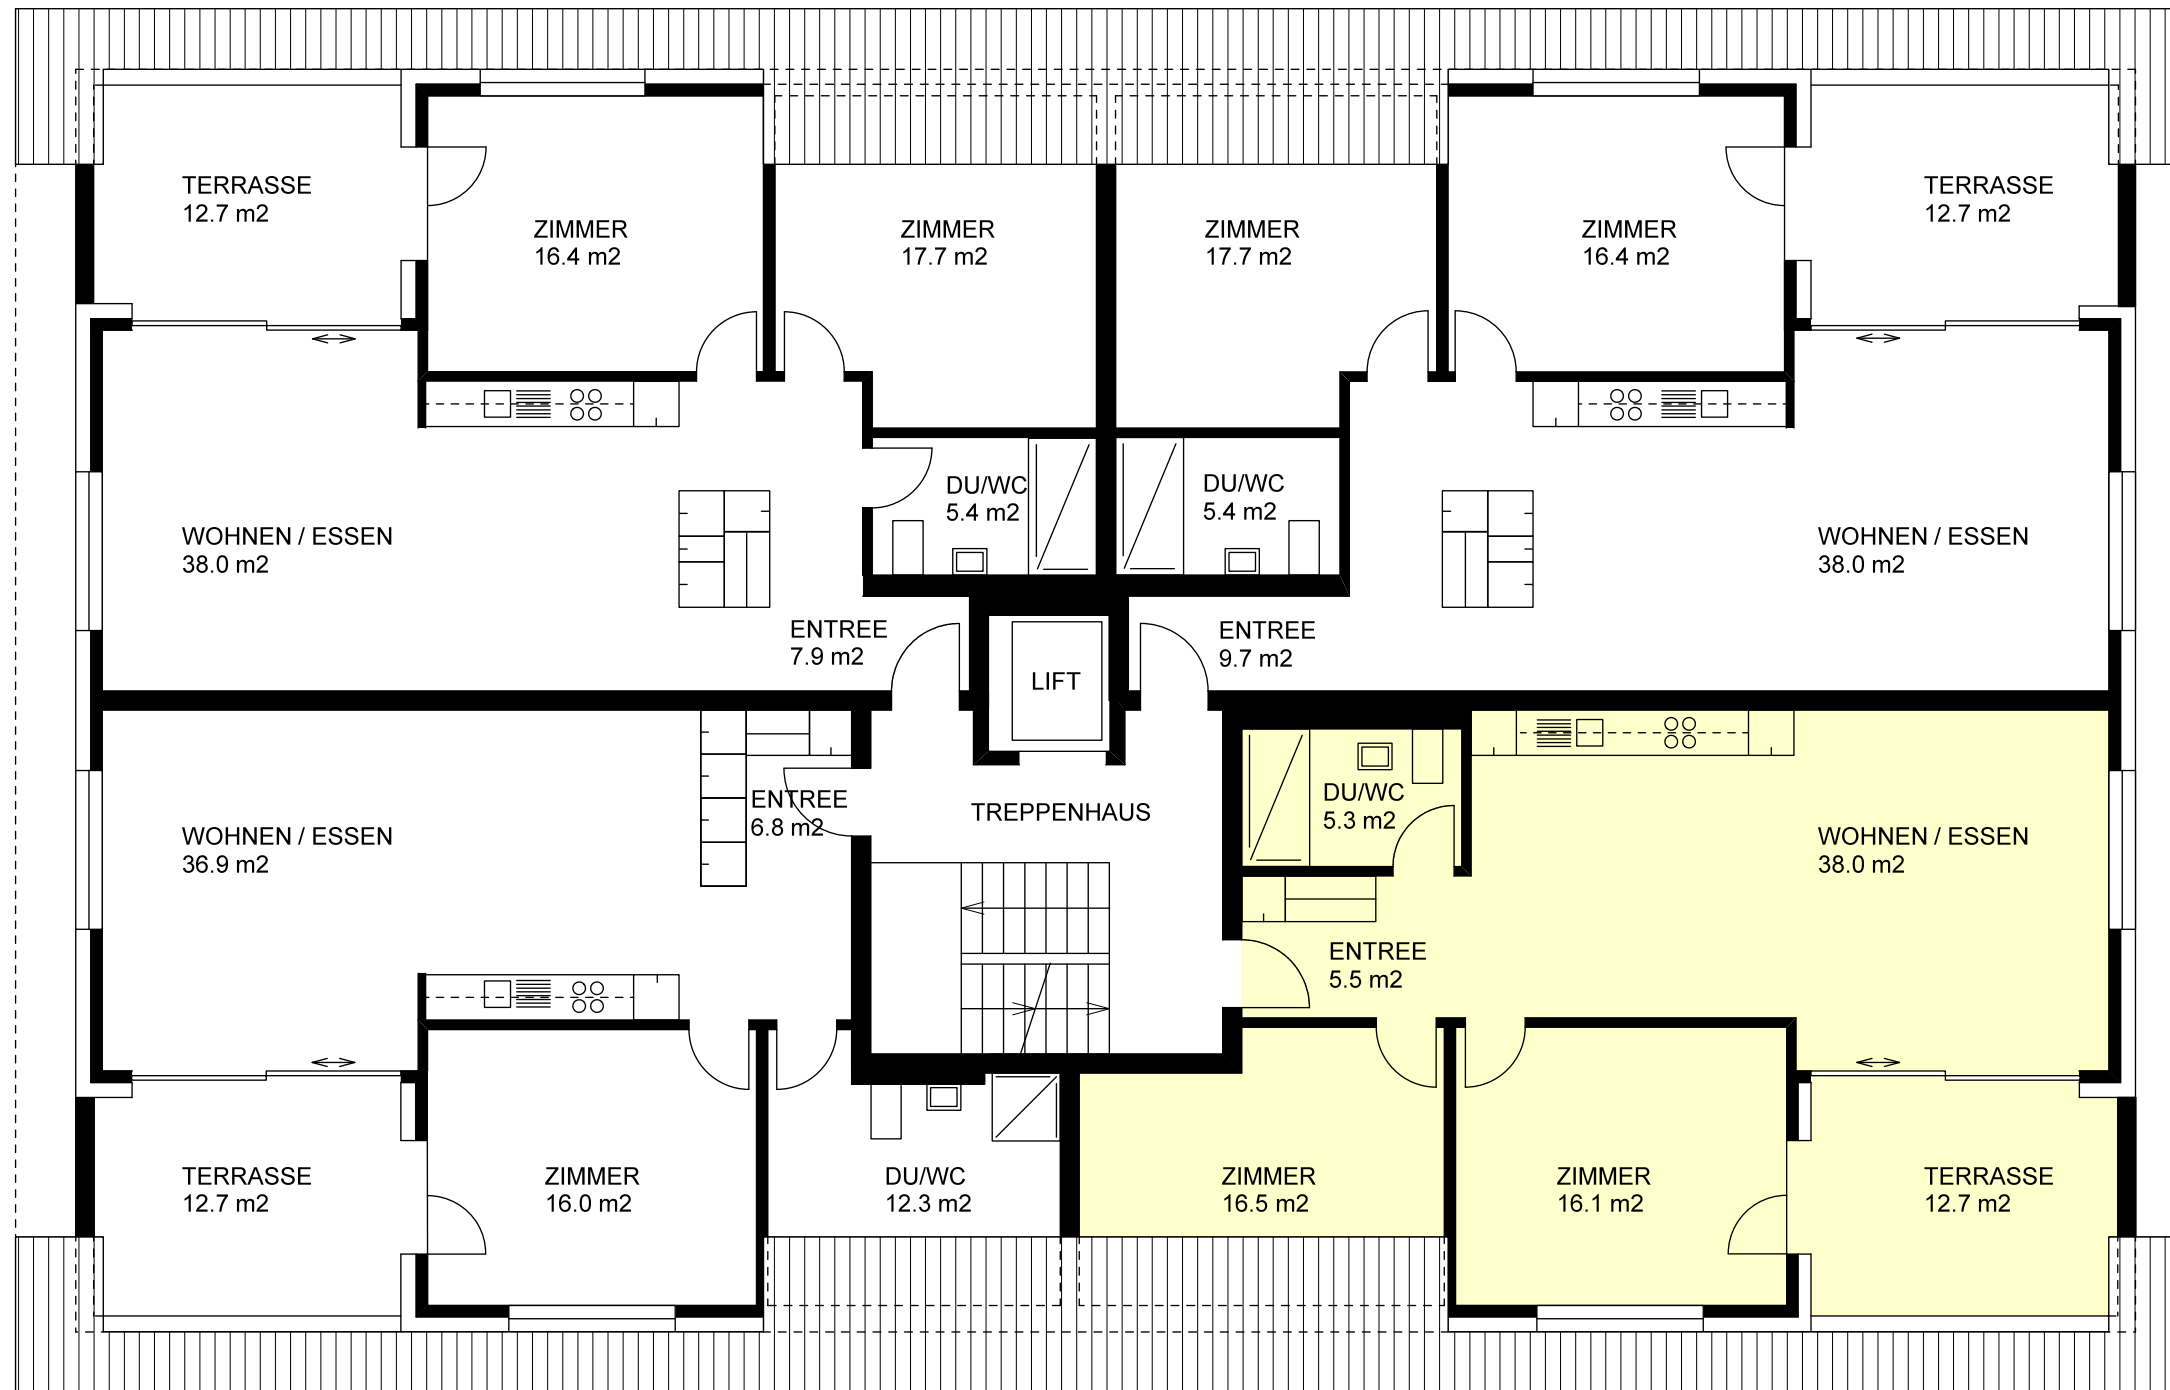

Brunnmattstrasse 11 6010 Kriens
Dachgeschoss

3.5 Zimmerwohnung
NWF 85.4 m²
DG 10520 1044

3.5 Zimmerwohnung
NWF 87.2 m²
DG 10520 1043

2.5 Zimmerwohnung
NWF 72.0 m²
DG 10520 1041

3.5 Zimmerwohnung
NWF 81.4 m²
DG 10520 1042