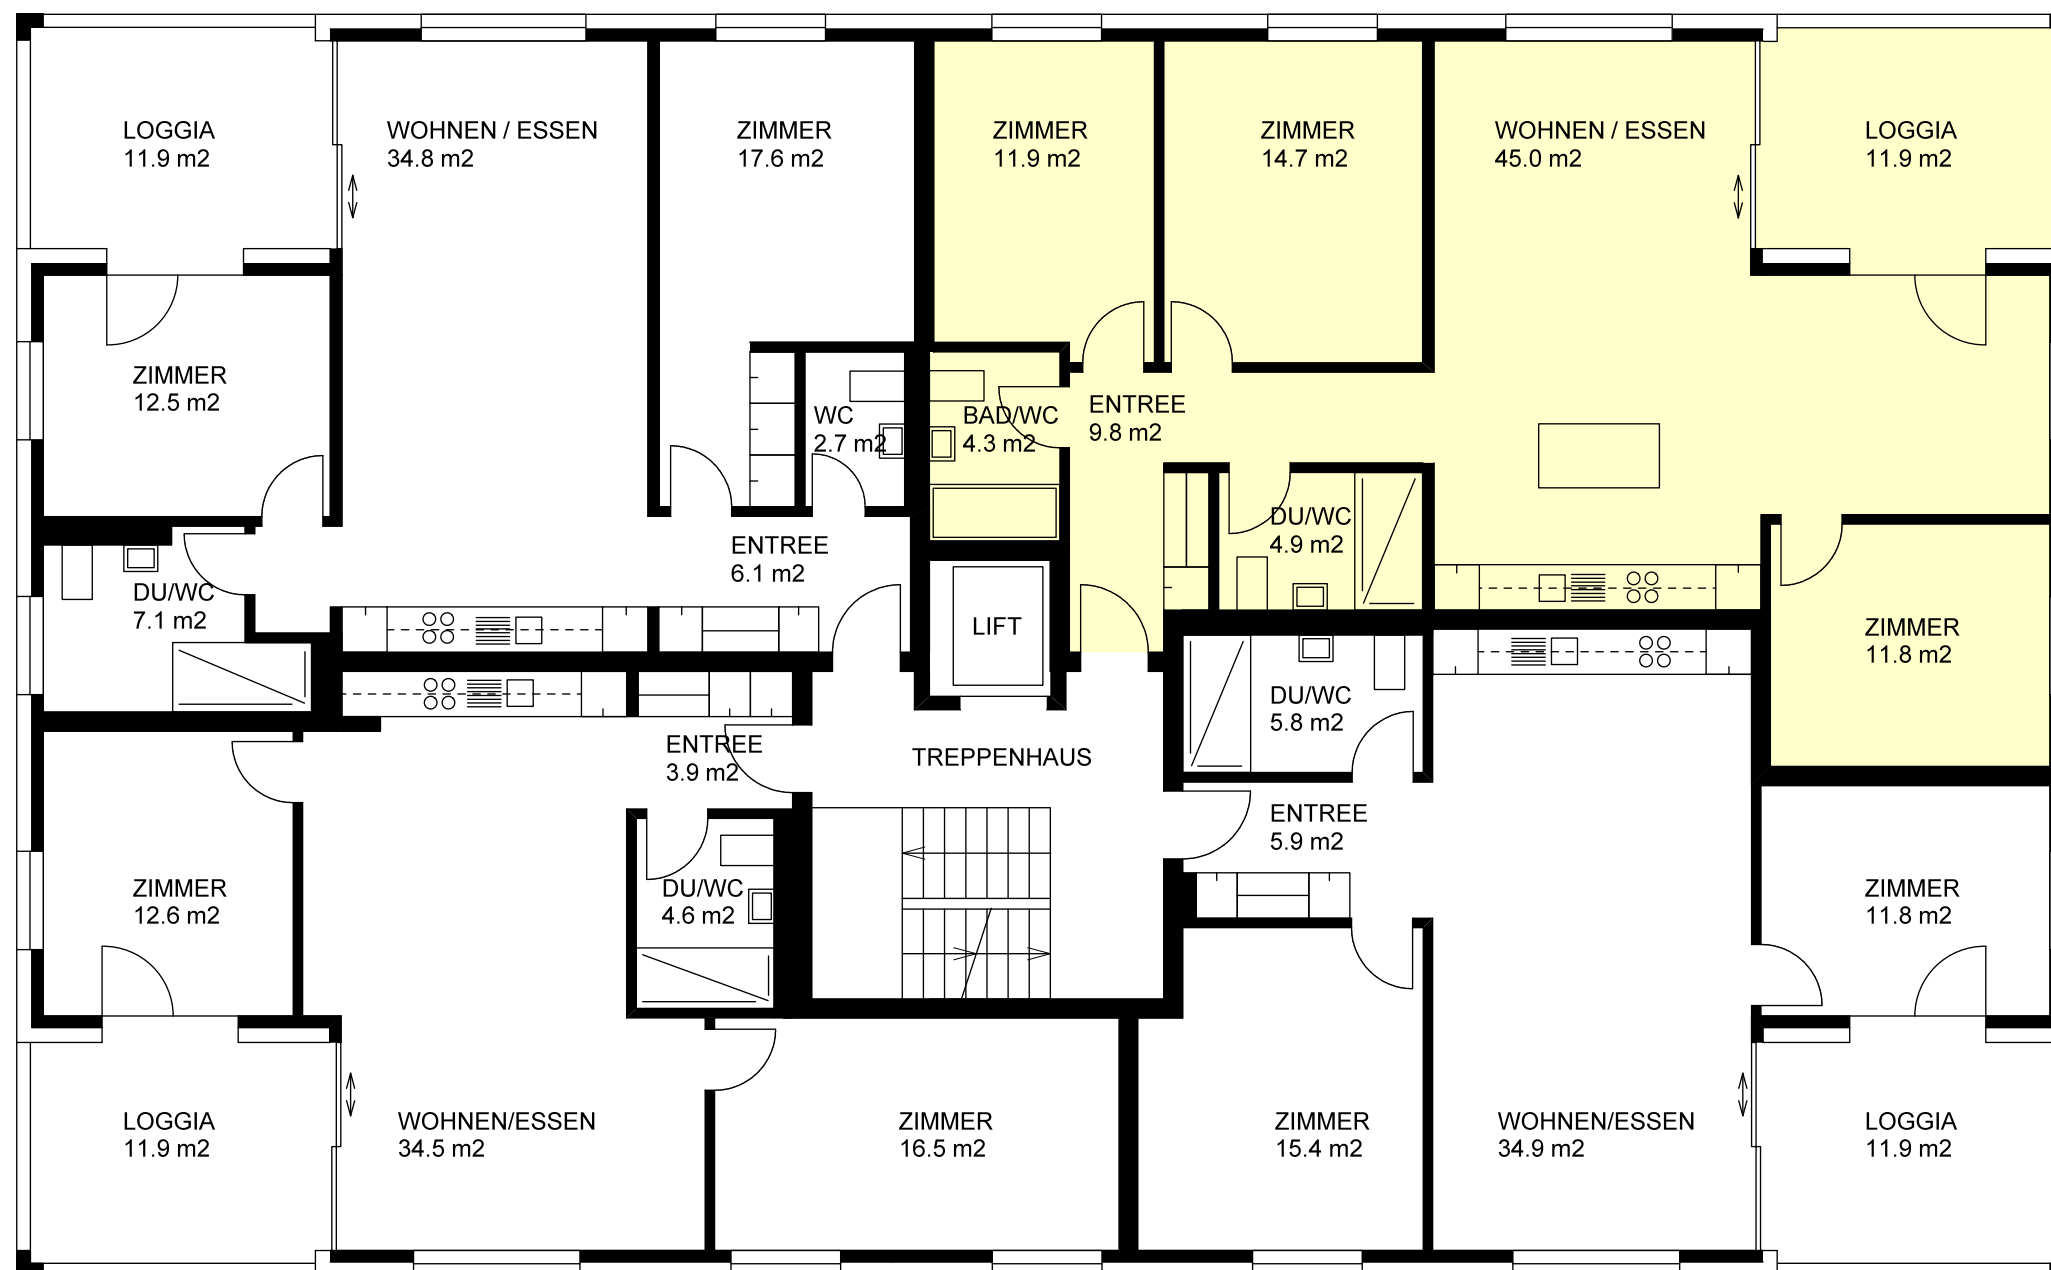

Angaben ohne Gewähr. Änderungen und
grundrissliche Abweichungen vorbehalten.

Brunnmattstrasse 11 6010 Kriens
3.Obergeschoss

3.5 Zimmerwohnung
NWF 80.8 m²
3. OG 10520 1034

4.5 Zimmerwohnung
NWF 102.4 m²
3. OG 10520 1033

3.5 Zimmerwohnung
NWF 72.1 m²
3. OG 10520 1031

3.5 Zimmerwohnung
NWF 73.8 m²
3. OG 10520 1032