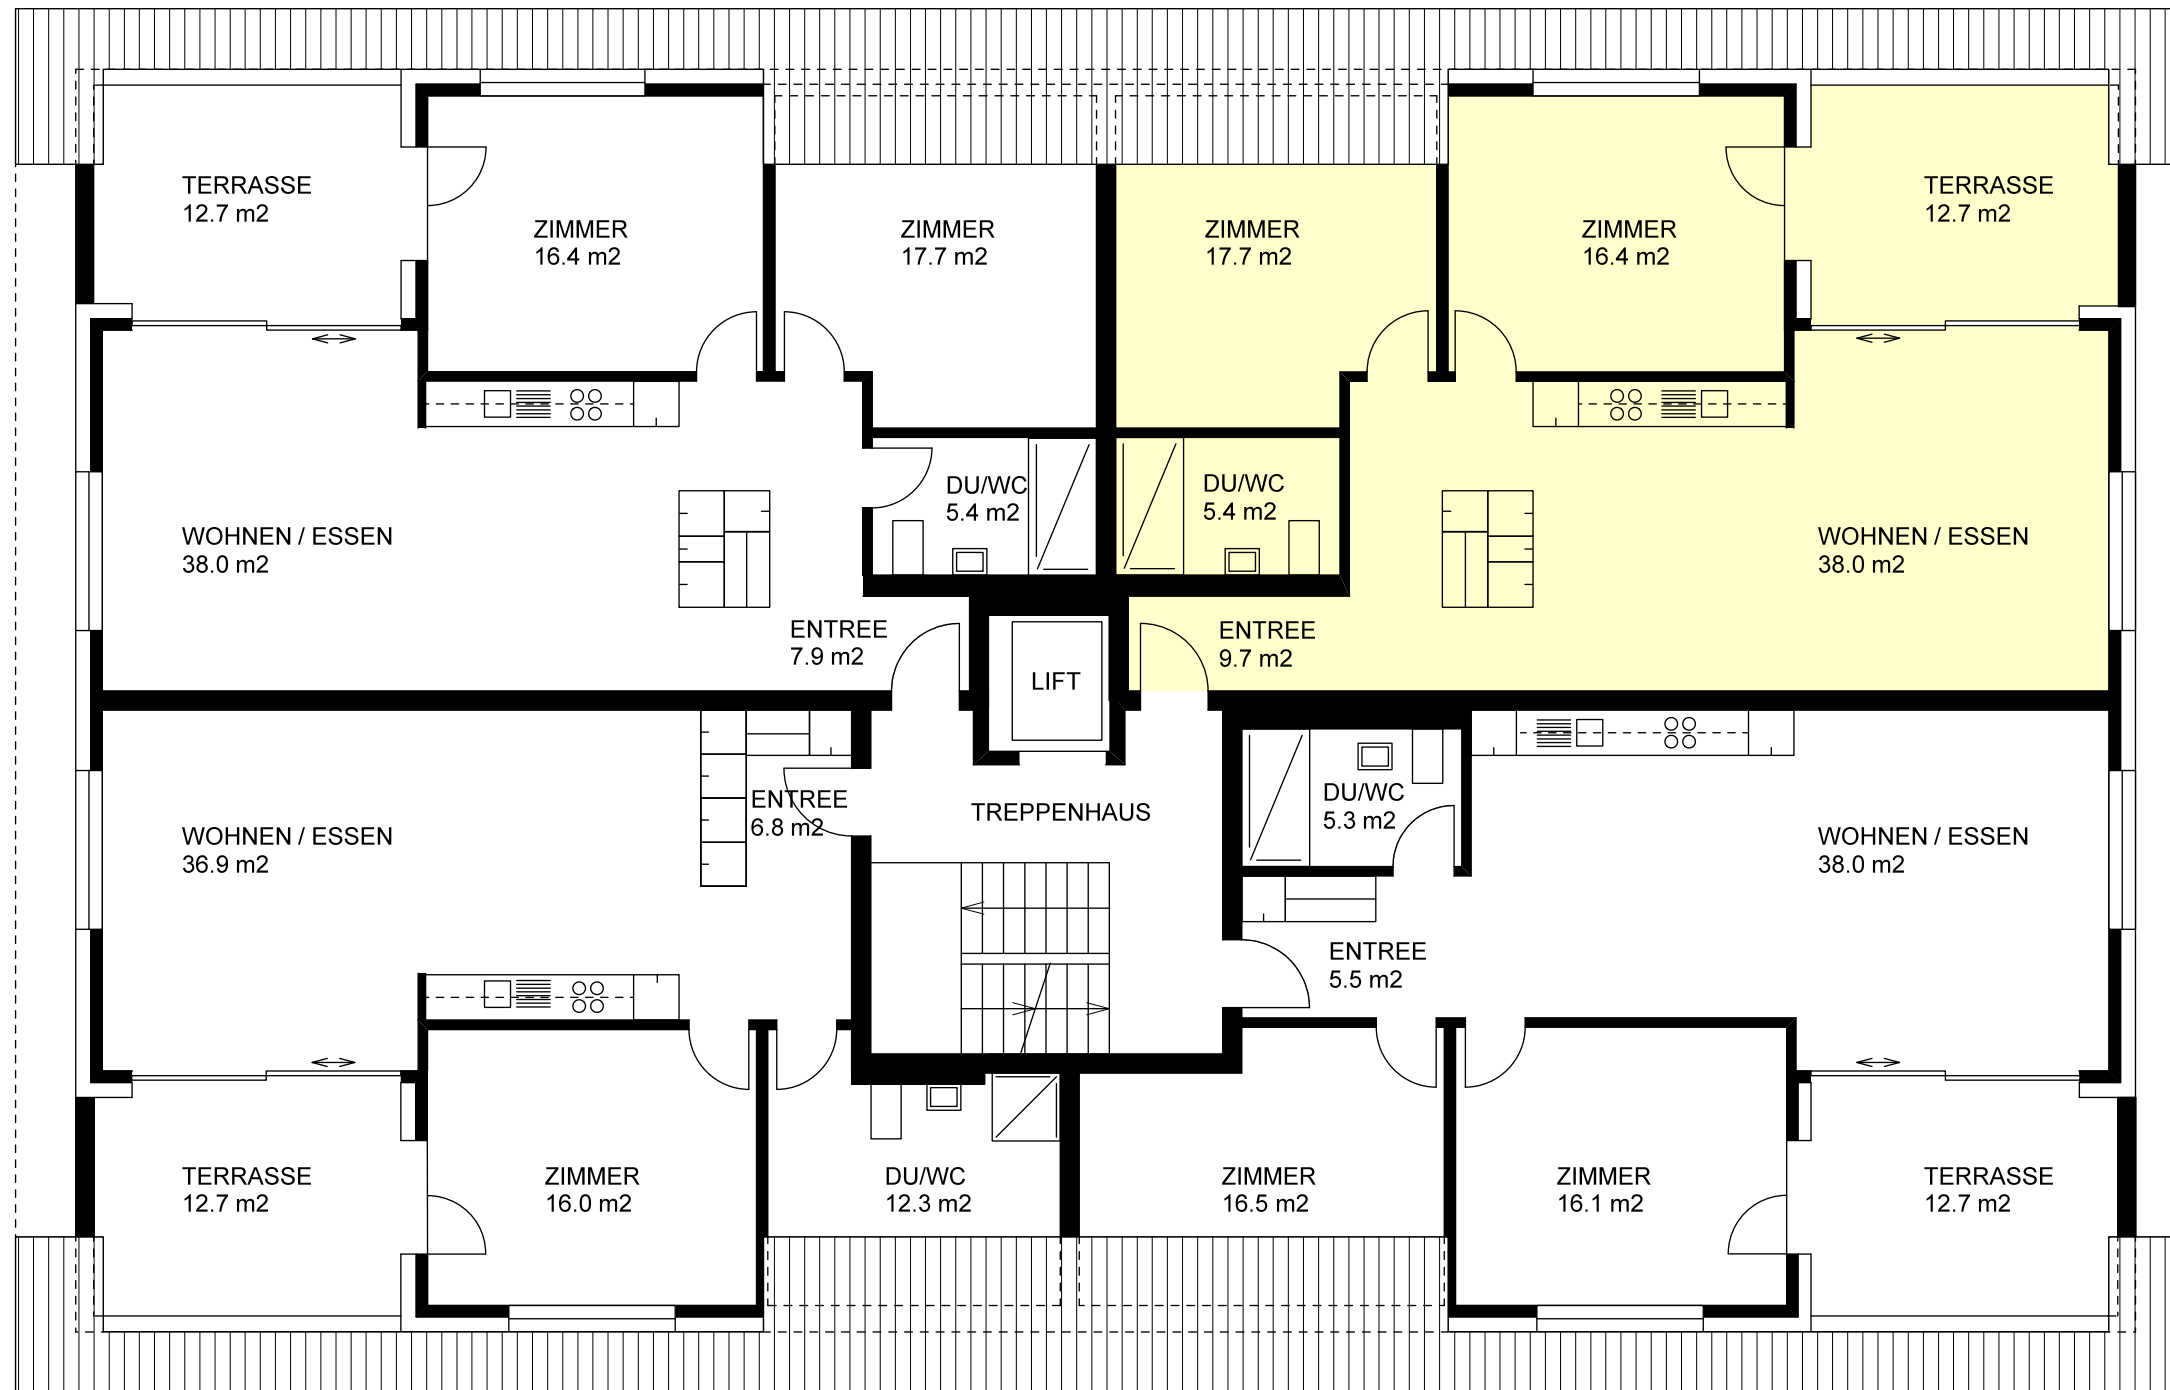

Brunnmattstrasse 11 6010 Kriens
Dachgeschoss

3.5 Zimmerwohnung
NWF 85.4 m²
DG 10520 1044

3.5 Zimmerwohnung
NWF 87.2 m²
DG 10520 1043

2.5 Zimmerwohnung
NWF 72.0 m²
DG 10520 1041

3.5 Zimmerwohnung
NWF 81.4 m²
DG 10520 1042