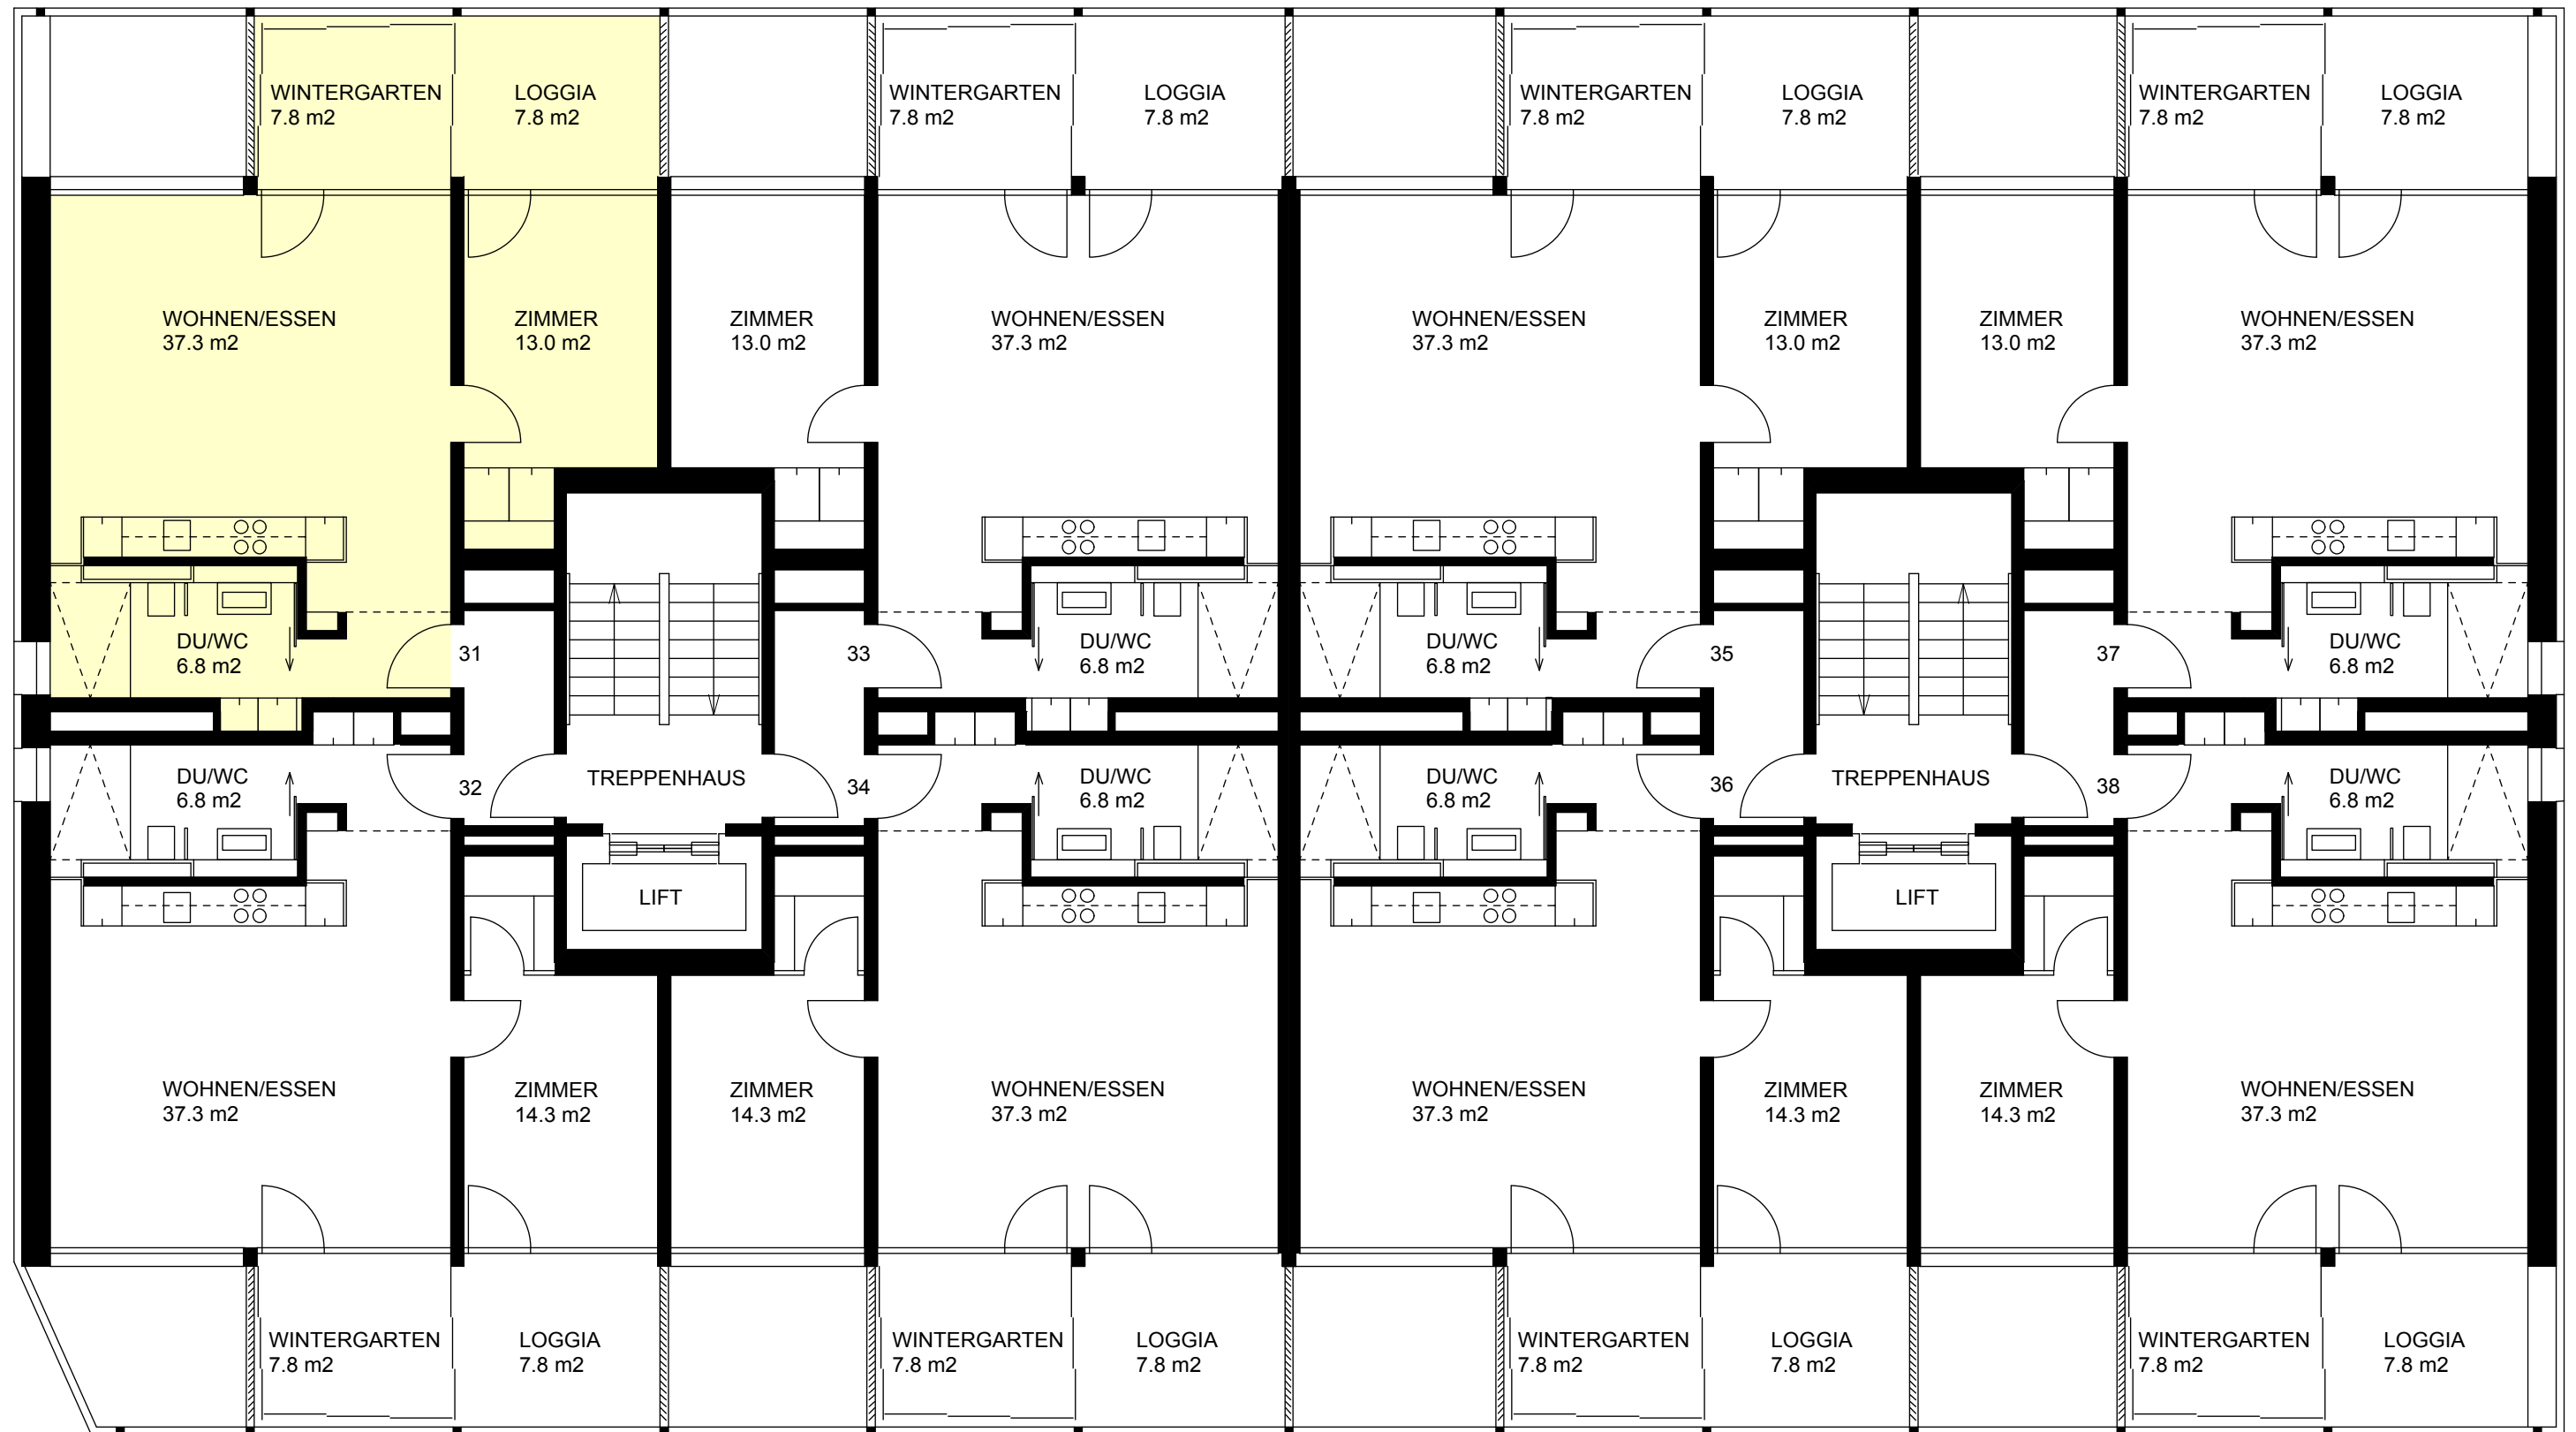

**Tribtschenstrasse 15,17 6005 Luzern**  
3. Wohngeschoss

2.5 Zimmerwohnung  
NWF 57.1 m<sup>2</sup> / 11770 1031-31

2.5 Zimmerwohnung  
NWF 57.1 m<sup>2</sup> / 11770 1033-33

2.5 Zimmerwohnung  
NWF 57.1 m<sup>2</sup> / 11771 1031-35

2.5 Zimmerwohnung  
NWF 57.1 m<sup>2</sup> / 11771 1033-37

2.5 Zimmerwohnung  
NWF 58.4 m<sup>2</sup> / 11770 1032-32

2.5 Zimmerwohnung  
NWF 58.4 m<sup>2</sup> / 11770 1034-34

2.5 Zimmerwohnung  
NWF 58.4 m<sup>2</sup> / 11771 1032-36

2.5 Zimmerwohnung  
NWF 58.4 m<sup>2</sup> / 11771 1034-38