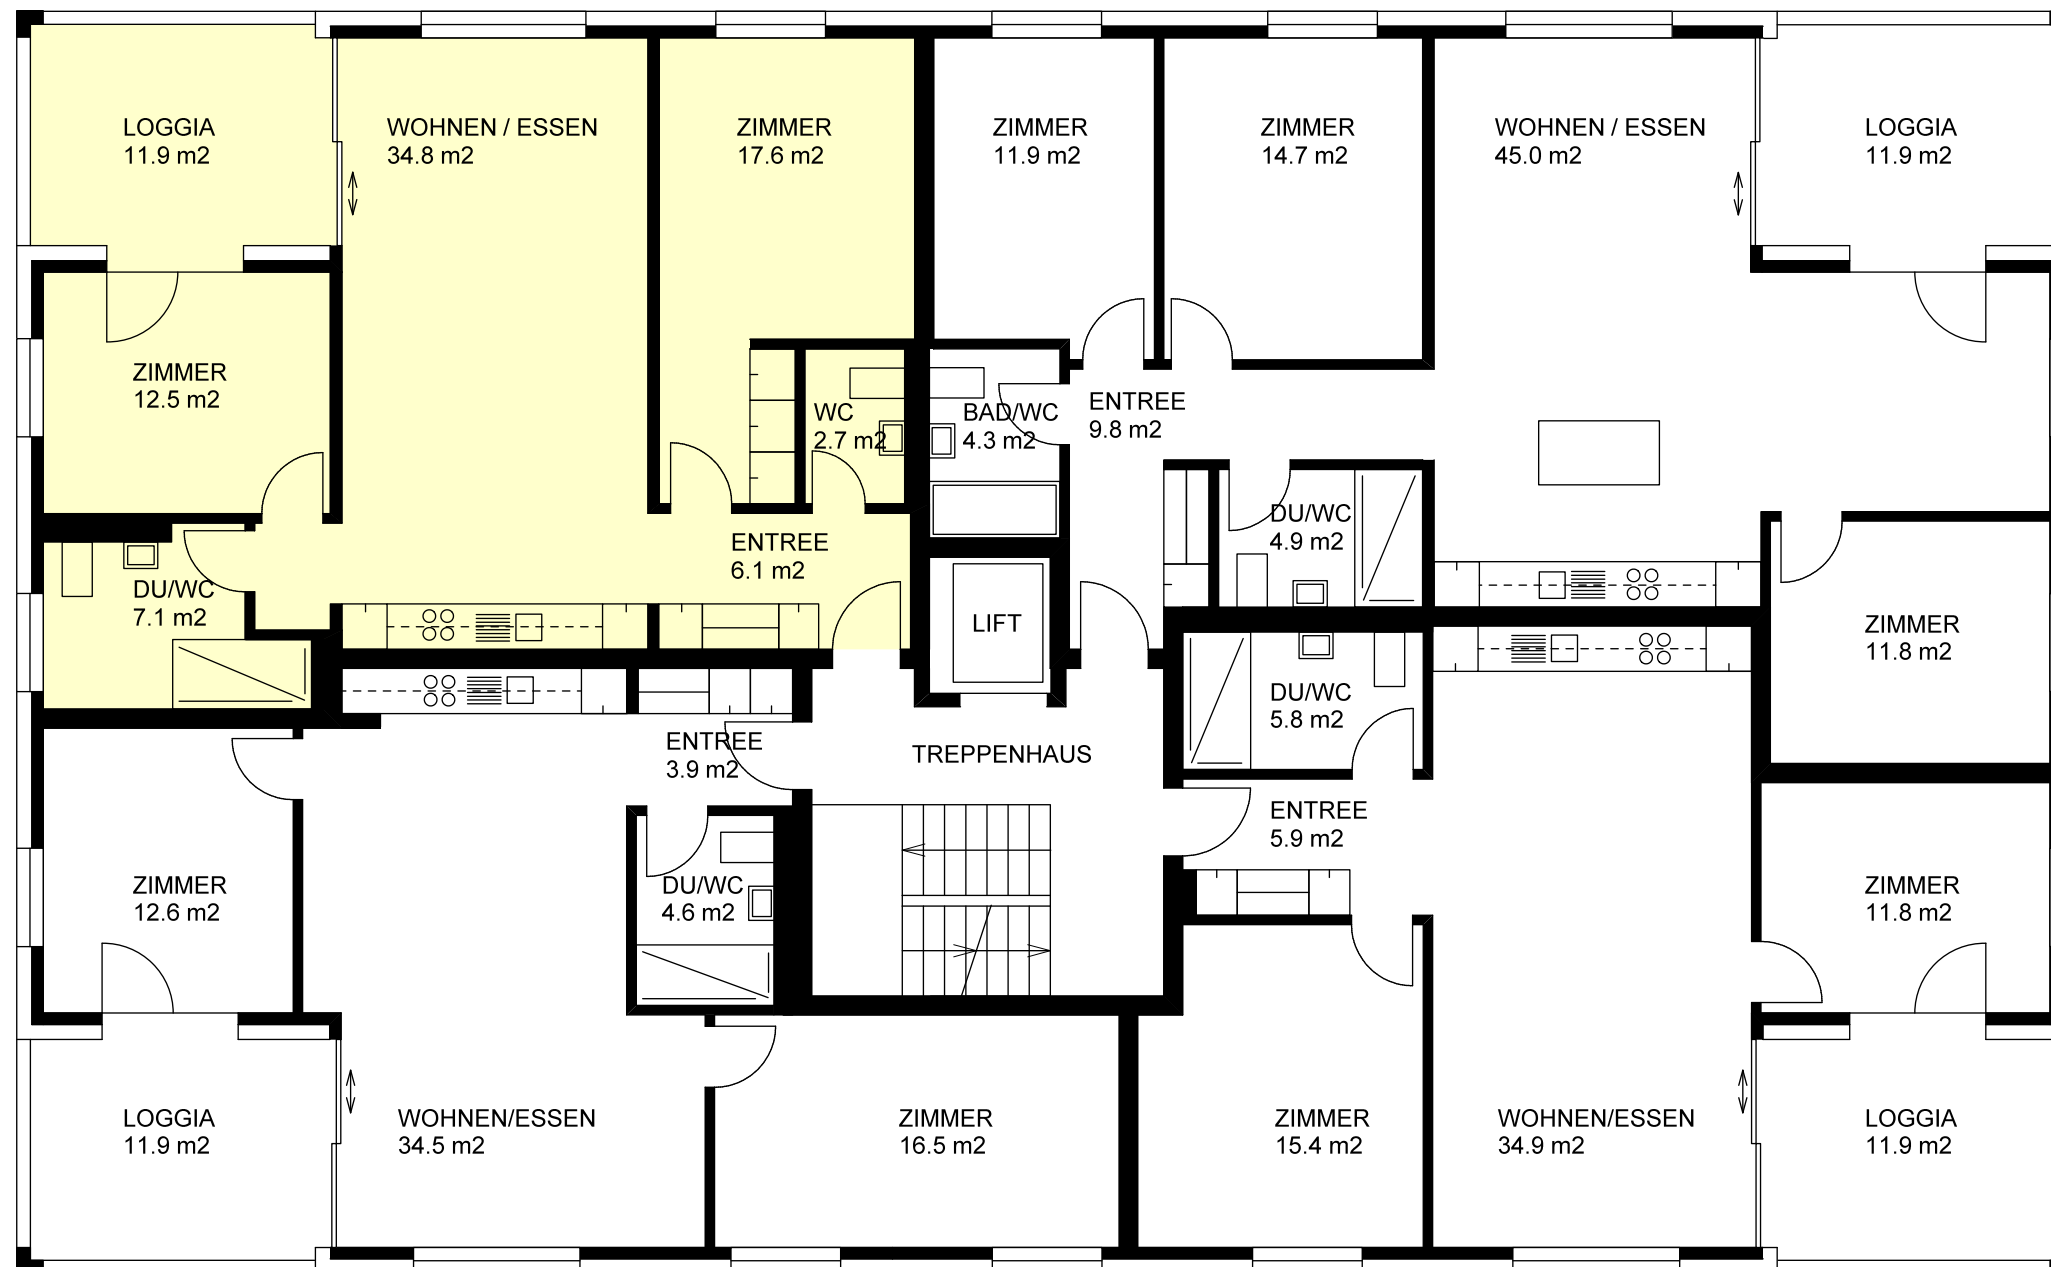

Angaben ohne Gewähr. Änderungen und  
grundrissliche Abweichungen vorbehalten.

Brunnmattstrasse 11 6010 Kriens  
3.Obergeschoss

3.5 Zimmerwohnung  
NWF 80.8 m<sup>2</sup>  
3. OG 10520 1034

4.5 Zimmerwohnung  
NWF 102.4 m<sup>2</sup>  
3. OG 10520 1033

3.5 Zimmerwohnung  
NWF 72.1 m<sup>2</sup>  
3. OG 10520 1031

3.5 Zimmerwohnung  
NWF 73.8 m<sup>2</sup>  
3. OG 10520 1032