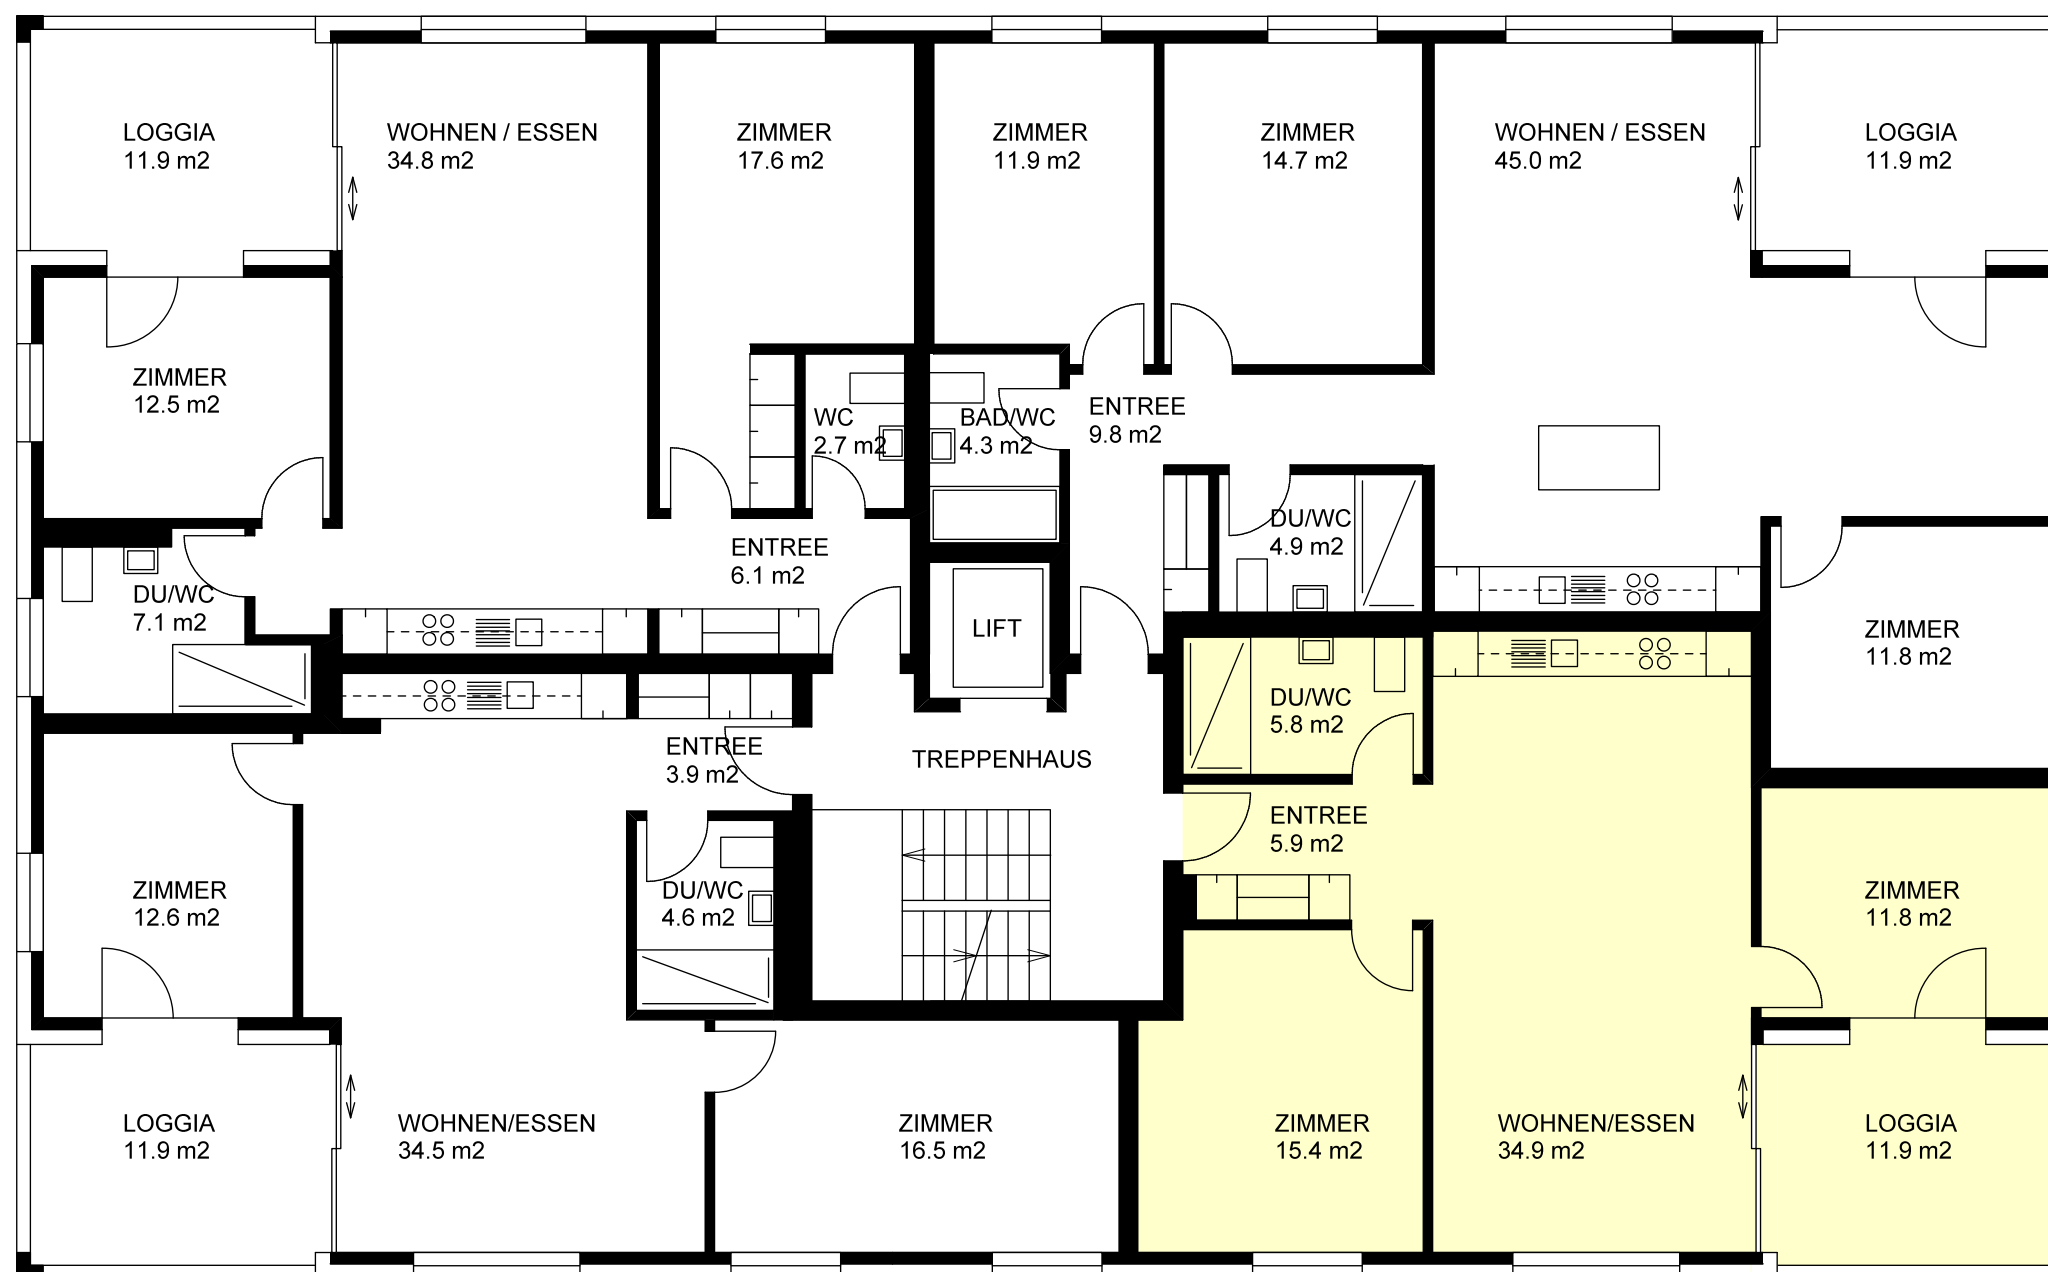

Angaben ohne Gewähr. Änderungen und  
grundrissliche Abweichungen vorbehalten.

Brunnmattstrasse 11 6010 Kriens  
1.Obergeschoss

3.5 Zimmerwohnung  
NWF 80.8 m<sup>2</sup>  
1. OG 10520 1014

4.5 Zimmerwohnung  
NWF 102.4 m<sup>2</sup>  
1. OG 10520 1013

3.5 Zimmerwohnung  
NWF 72.1 m<sup>2</sup>  
1. OG 10520 1011

3.5 Zimmerwohnung  
NWF 73.8 m<sup>2</sup>  
1. OG 10520 1012