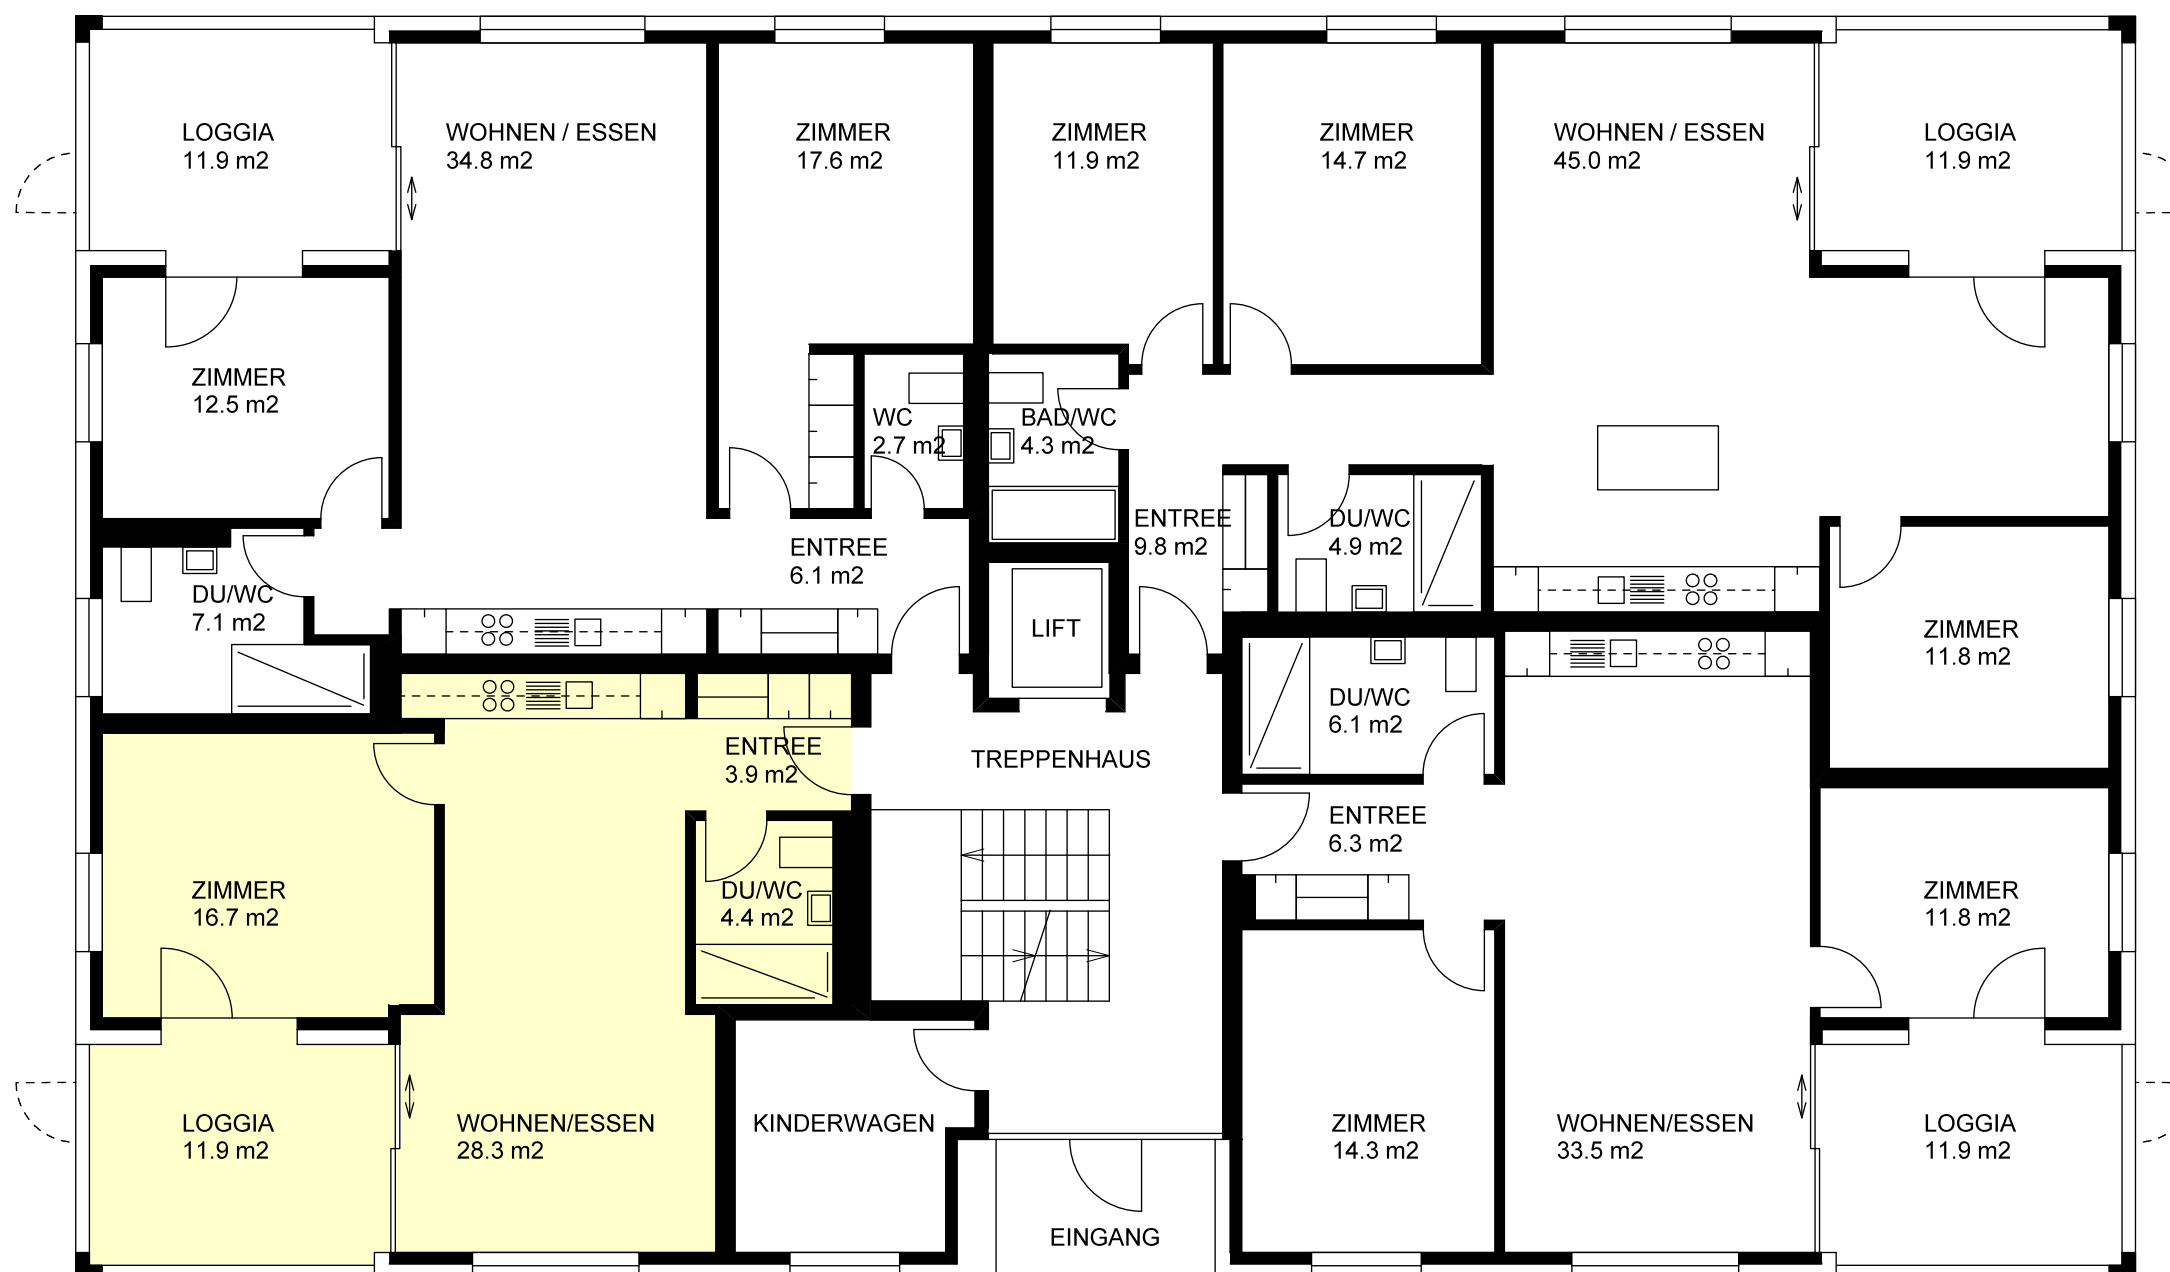

Angaben ohne Gewähr. Änderungen und
grundrissliche Abweichungen vorbehalten.

Brunnmattstrasse 11 6010 Kriens
Erdgeschoss

3.5 Zimmerwohnung
NWF 80.8 m²
EG 10520 1004

4.5 Zimmerwohnung
NWF 102.4 m²
EG 10550 1003

2.5 Zimmerwohnung
NWF 53.3 m²
EG 10520 1001

3.5 Zimmerwohnung
NWF 72.0 m²
EG 10520 1002