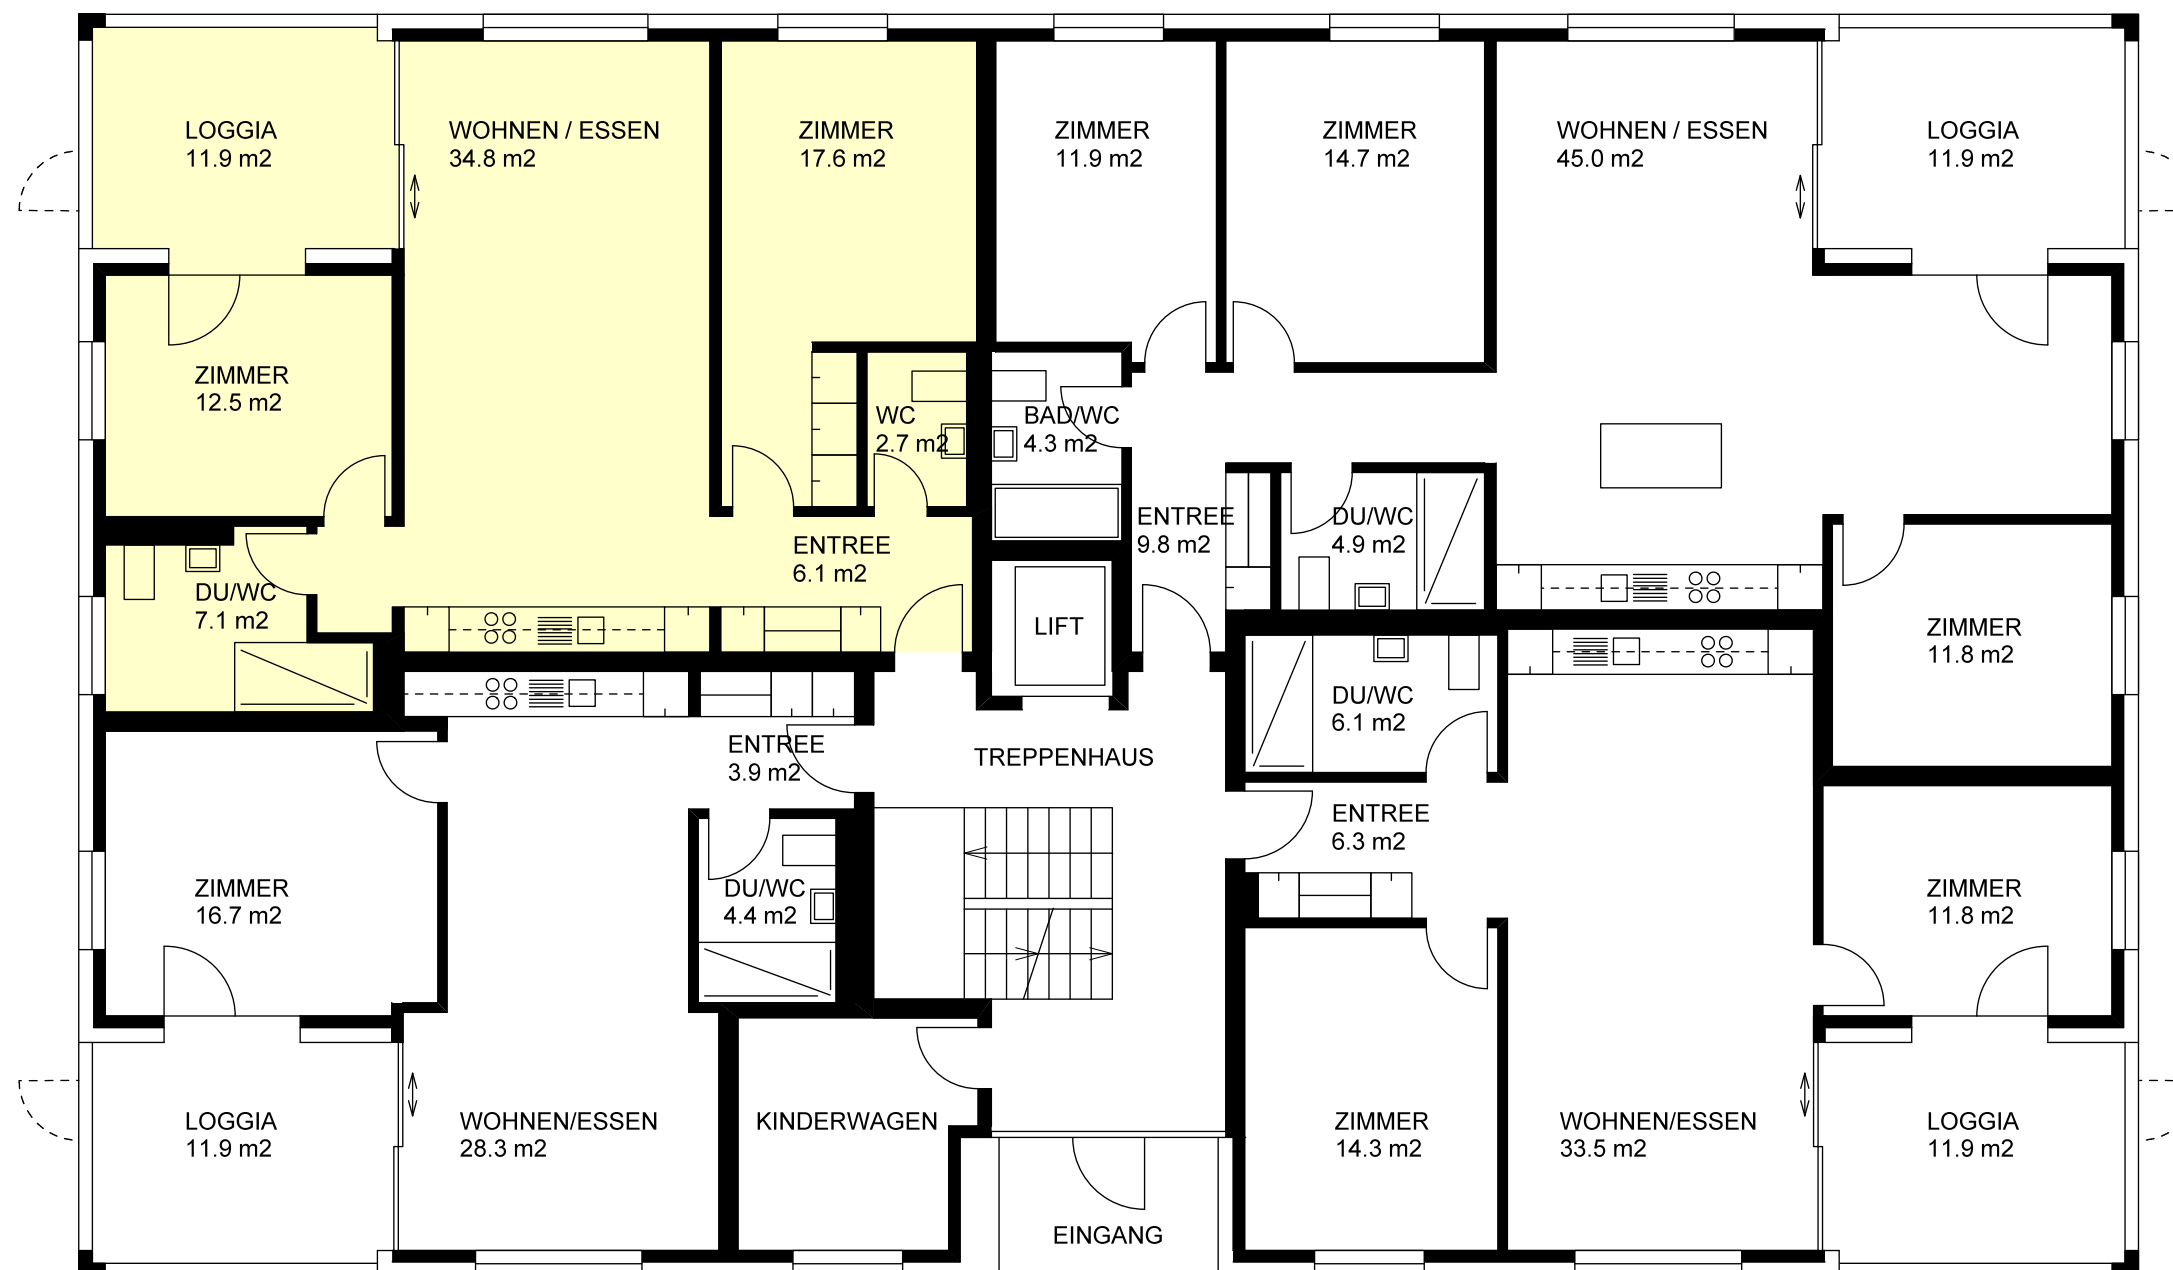

Angaben ohne Gewähr. Änderungen und
grundrissliche Abweichungen vorbehalten.

Brunnmattstrasse 11 6010 Kriens
Erdgeschoss

3.5 Zimmerwohnung
NWF 80.8 m²
EG 10520 1004

4.5 Zimmerwohnung
NWF 102.4 m²
EG 10550 1003

2.5 Zimmerwohnung
NWF 53.3 m²
EG 10520 1001

3.5 Zimmerwohnung
NWF 72.0 m²
EG 10520 1002