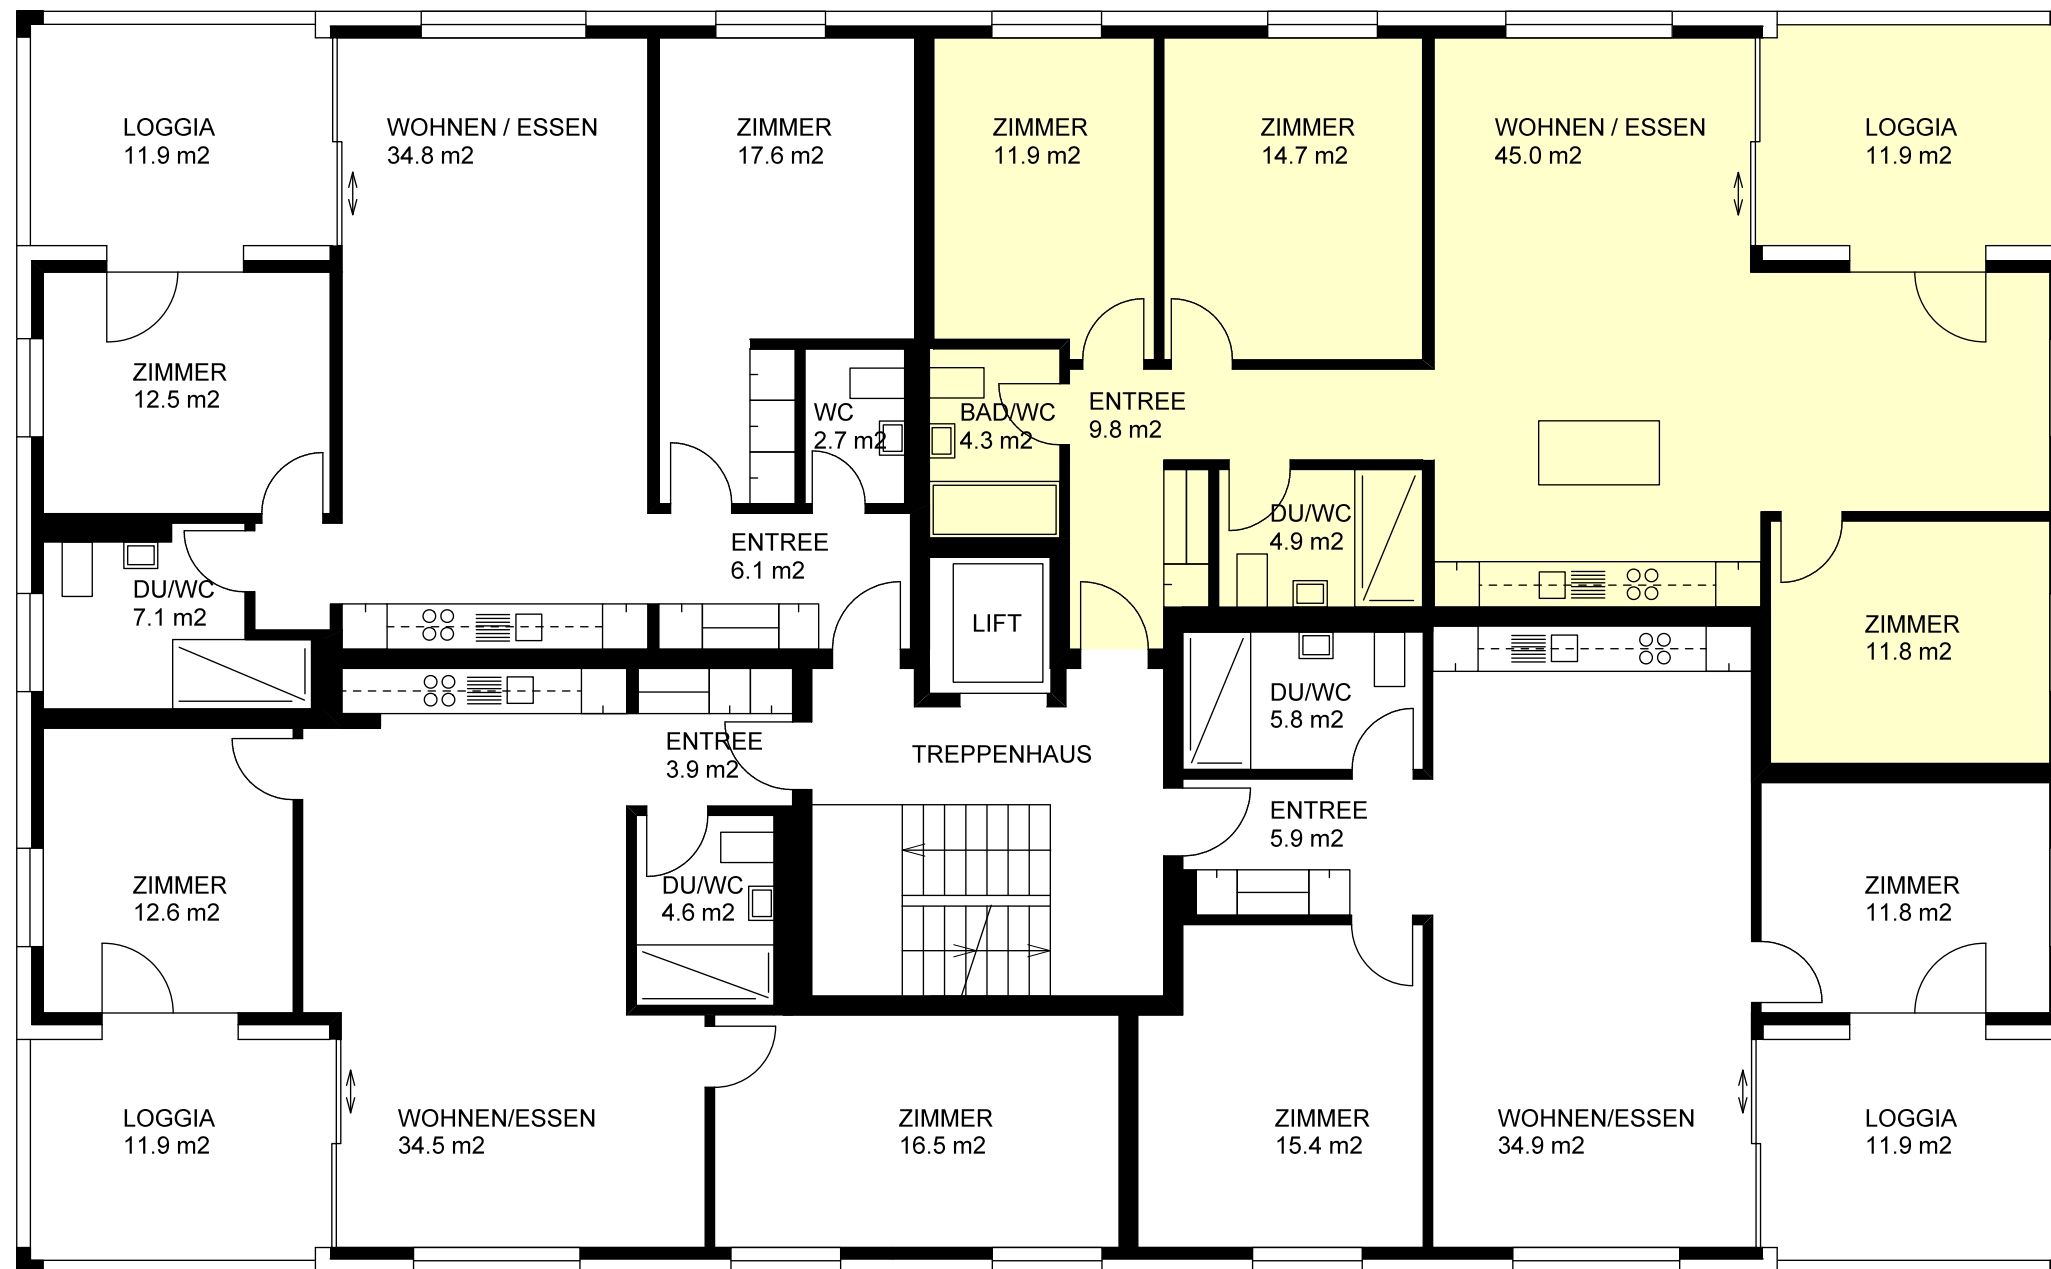

Angaben ohne Gewähr. Änderungen und  
grundrissliche Abweichungen vorbehalten.

Brunnmattstrasse 11 6010 Kriens  
1.Obergeschoss

3.5 Zimmerwohnung  
NWF 80.8 m<sup>2</sup>  
1. OG 10520 1014

4.5 Zimmerwohnung  
NWF 102.4 m<sup>2</sup>  
1. OG 10520 1013

3.5 Zimmerwohnung  
NWF 72.1 m<sup>2</sup>  
1. OG 10520 1011

3.5 Zimmerwohnung  
NWF 73.8 m<sup>2</sup>  
1. OG 10520 1012