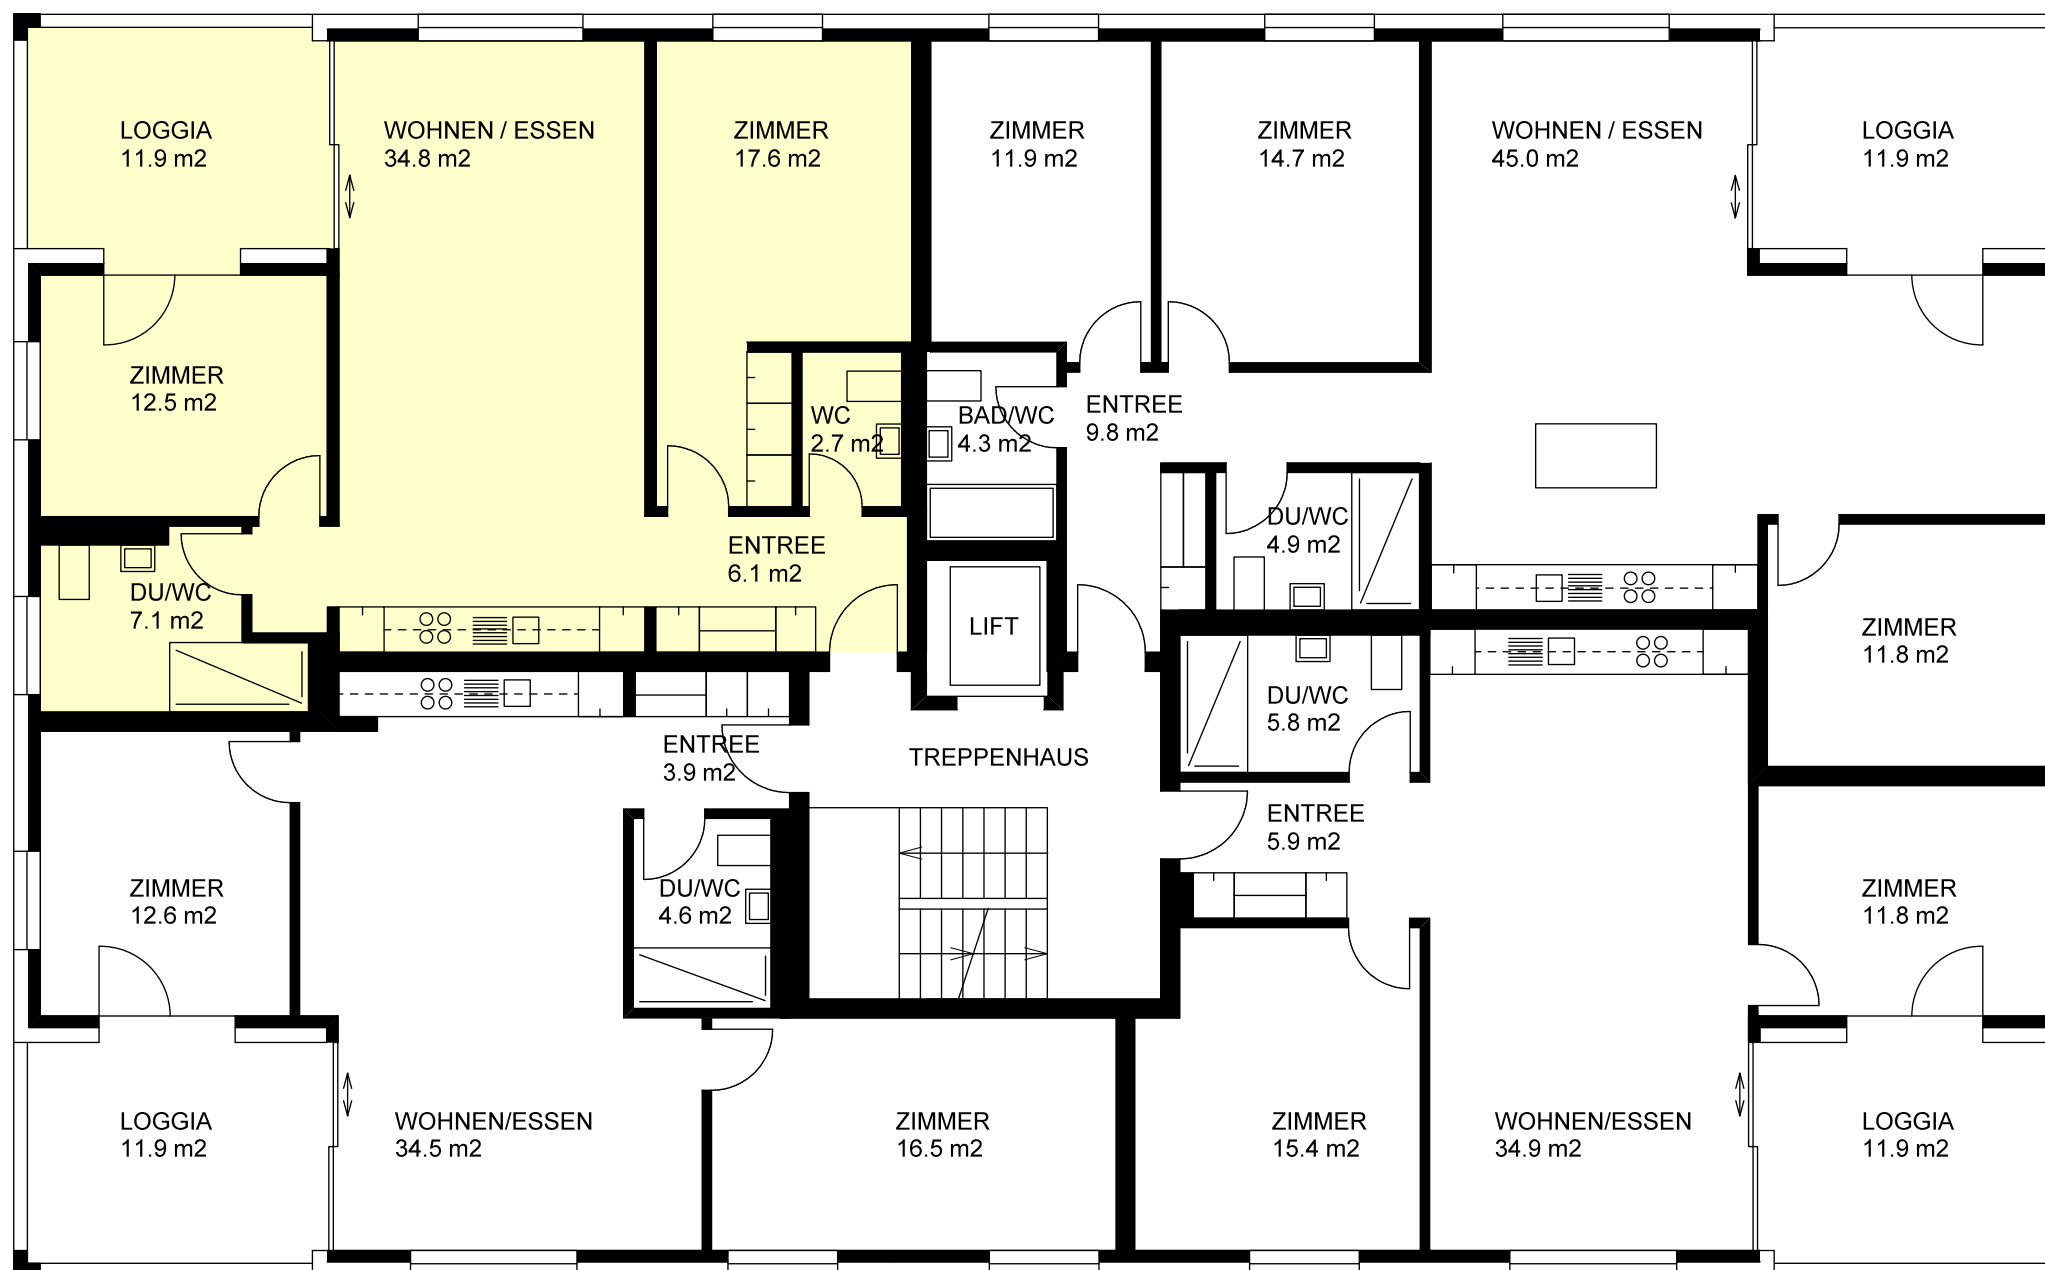

Angaben ohne Gewähr. Änderungen und
grundrissliche Abweichungen vorbehalten.

Brunnmattstrasse 11 6010 Kriens
2.Obergeschoss

3.5 Zimmerwohnung
NWF 80.8 m²
2. OG 10520 1024

4.5 Zimmerwohnung
NWF 102.4 m²
2. OG 10520 1023

3.5 Zimmerwohnung
NWF 72.1 m²
2. OG 10520 1021

3.5 Zimmerwohnung
NWF 73.8 m²
2. OG 10520 1022