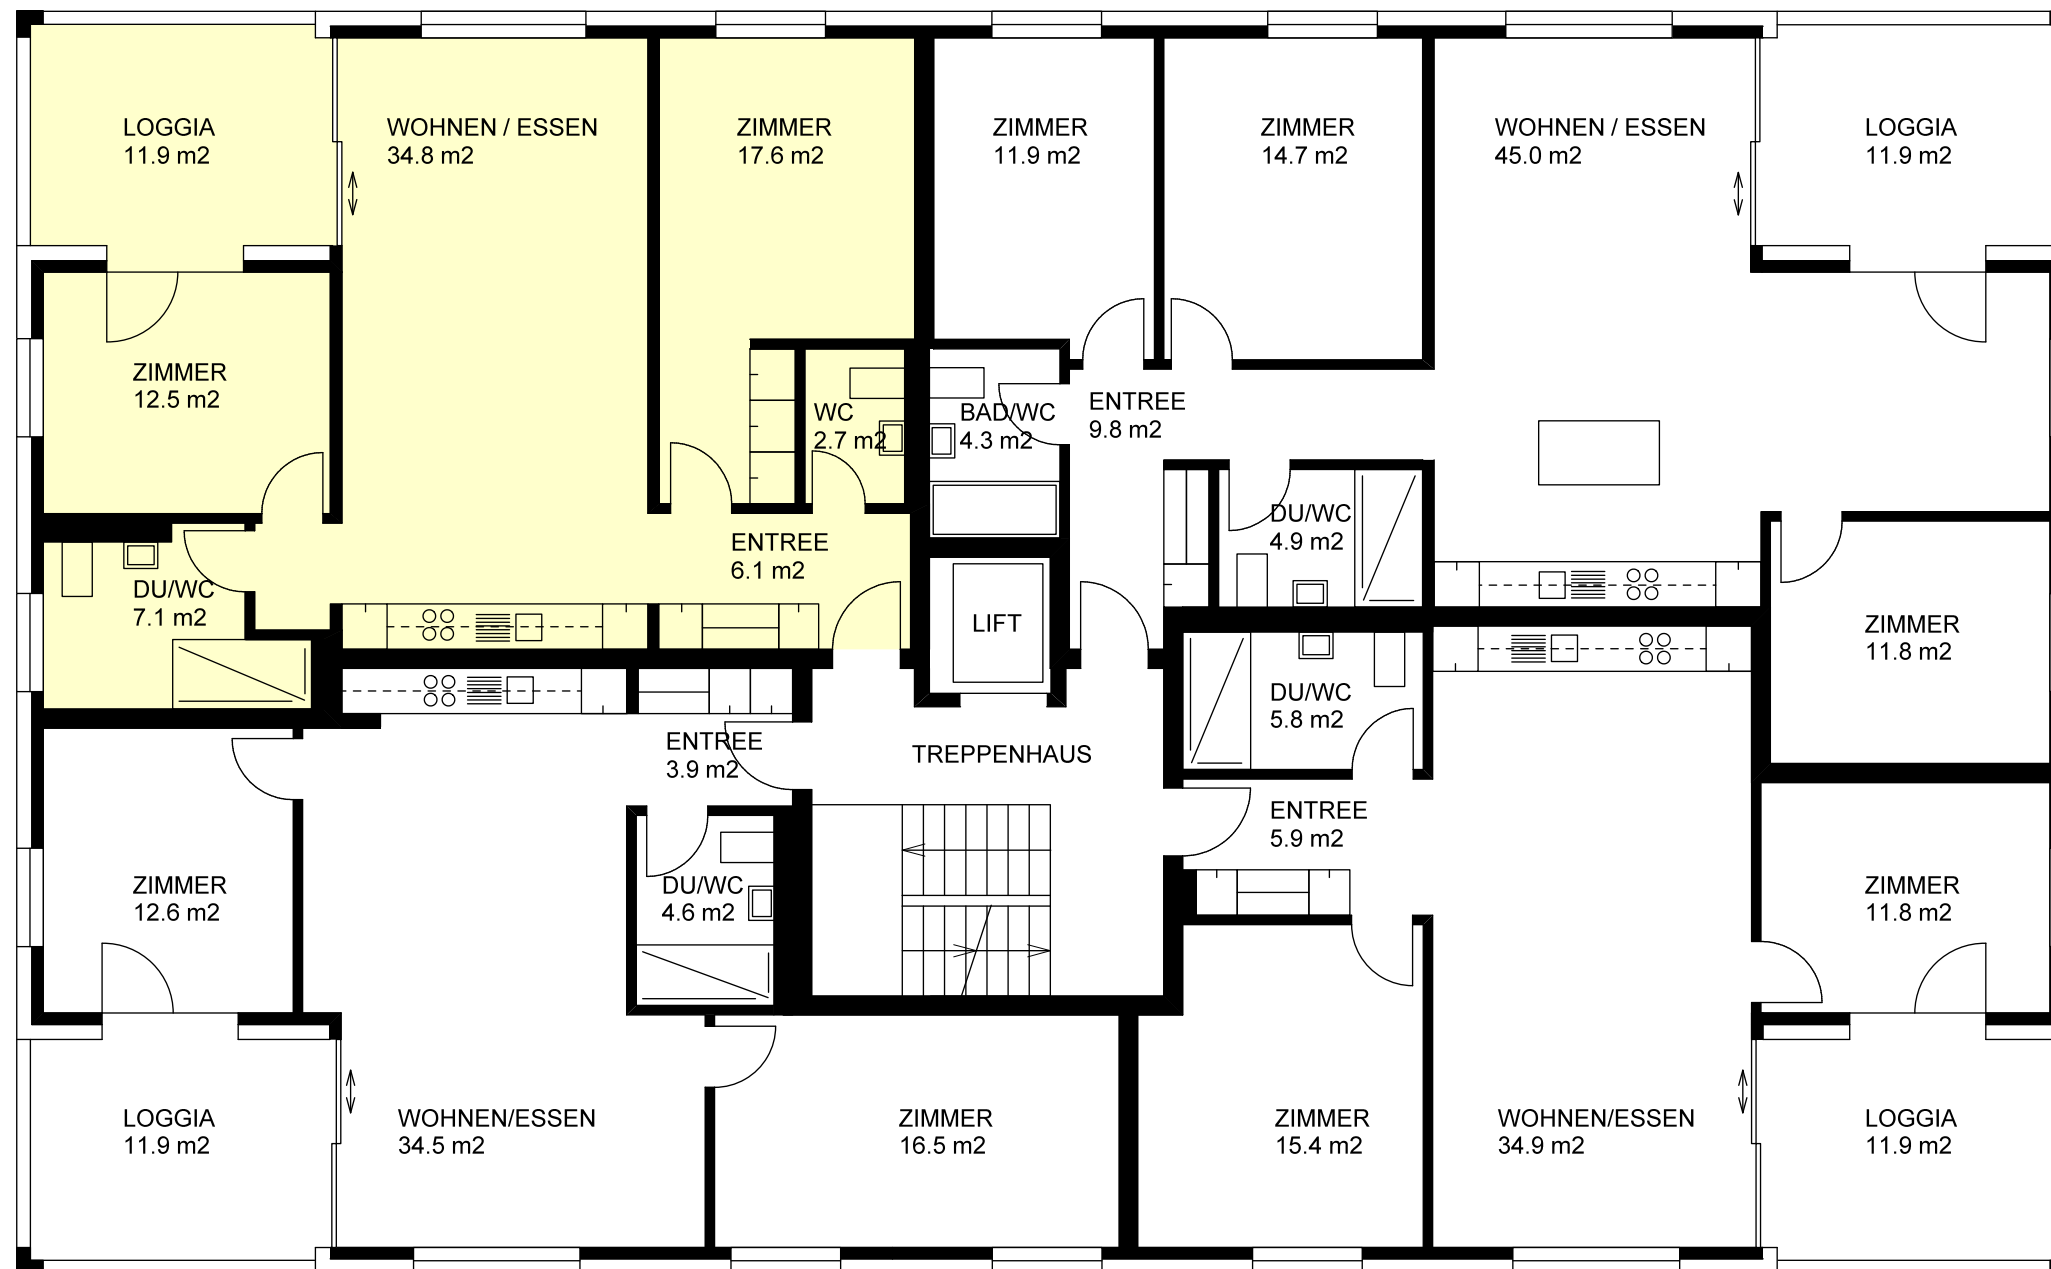

Angaben ohne Gewähr. Änderungen und  
grundrissliche Abweichungen vorbehalten.

Brunnmattstrasse 11 6010 Kriens  
1.Obergeschoss

3.5 Zimmerwohnung  
NWF 80.8 m<sup>2</sup>  
1. OG 10520 1014

4.5 Zimmerwohnung  
NWF 102.4 m<sup>2</sup>  
1. OG 10520 1013

3.5 Zimmerwohnung  
NWF 72.1 m<sup>2</sup>  
1. OG 10520 1011

3.5 Zimmerwohnung  
NWF 73.8 m<sup>2</sup>  
1. OG 10520 1012