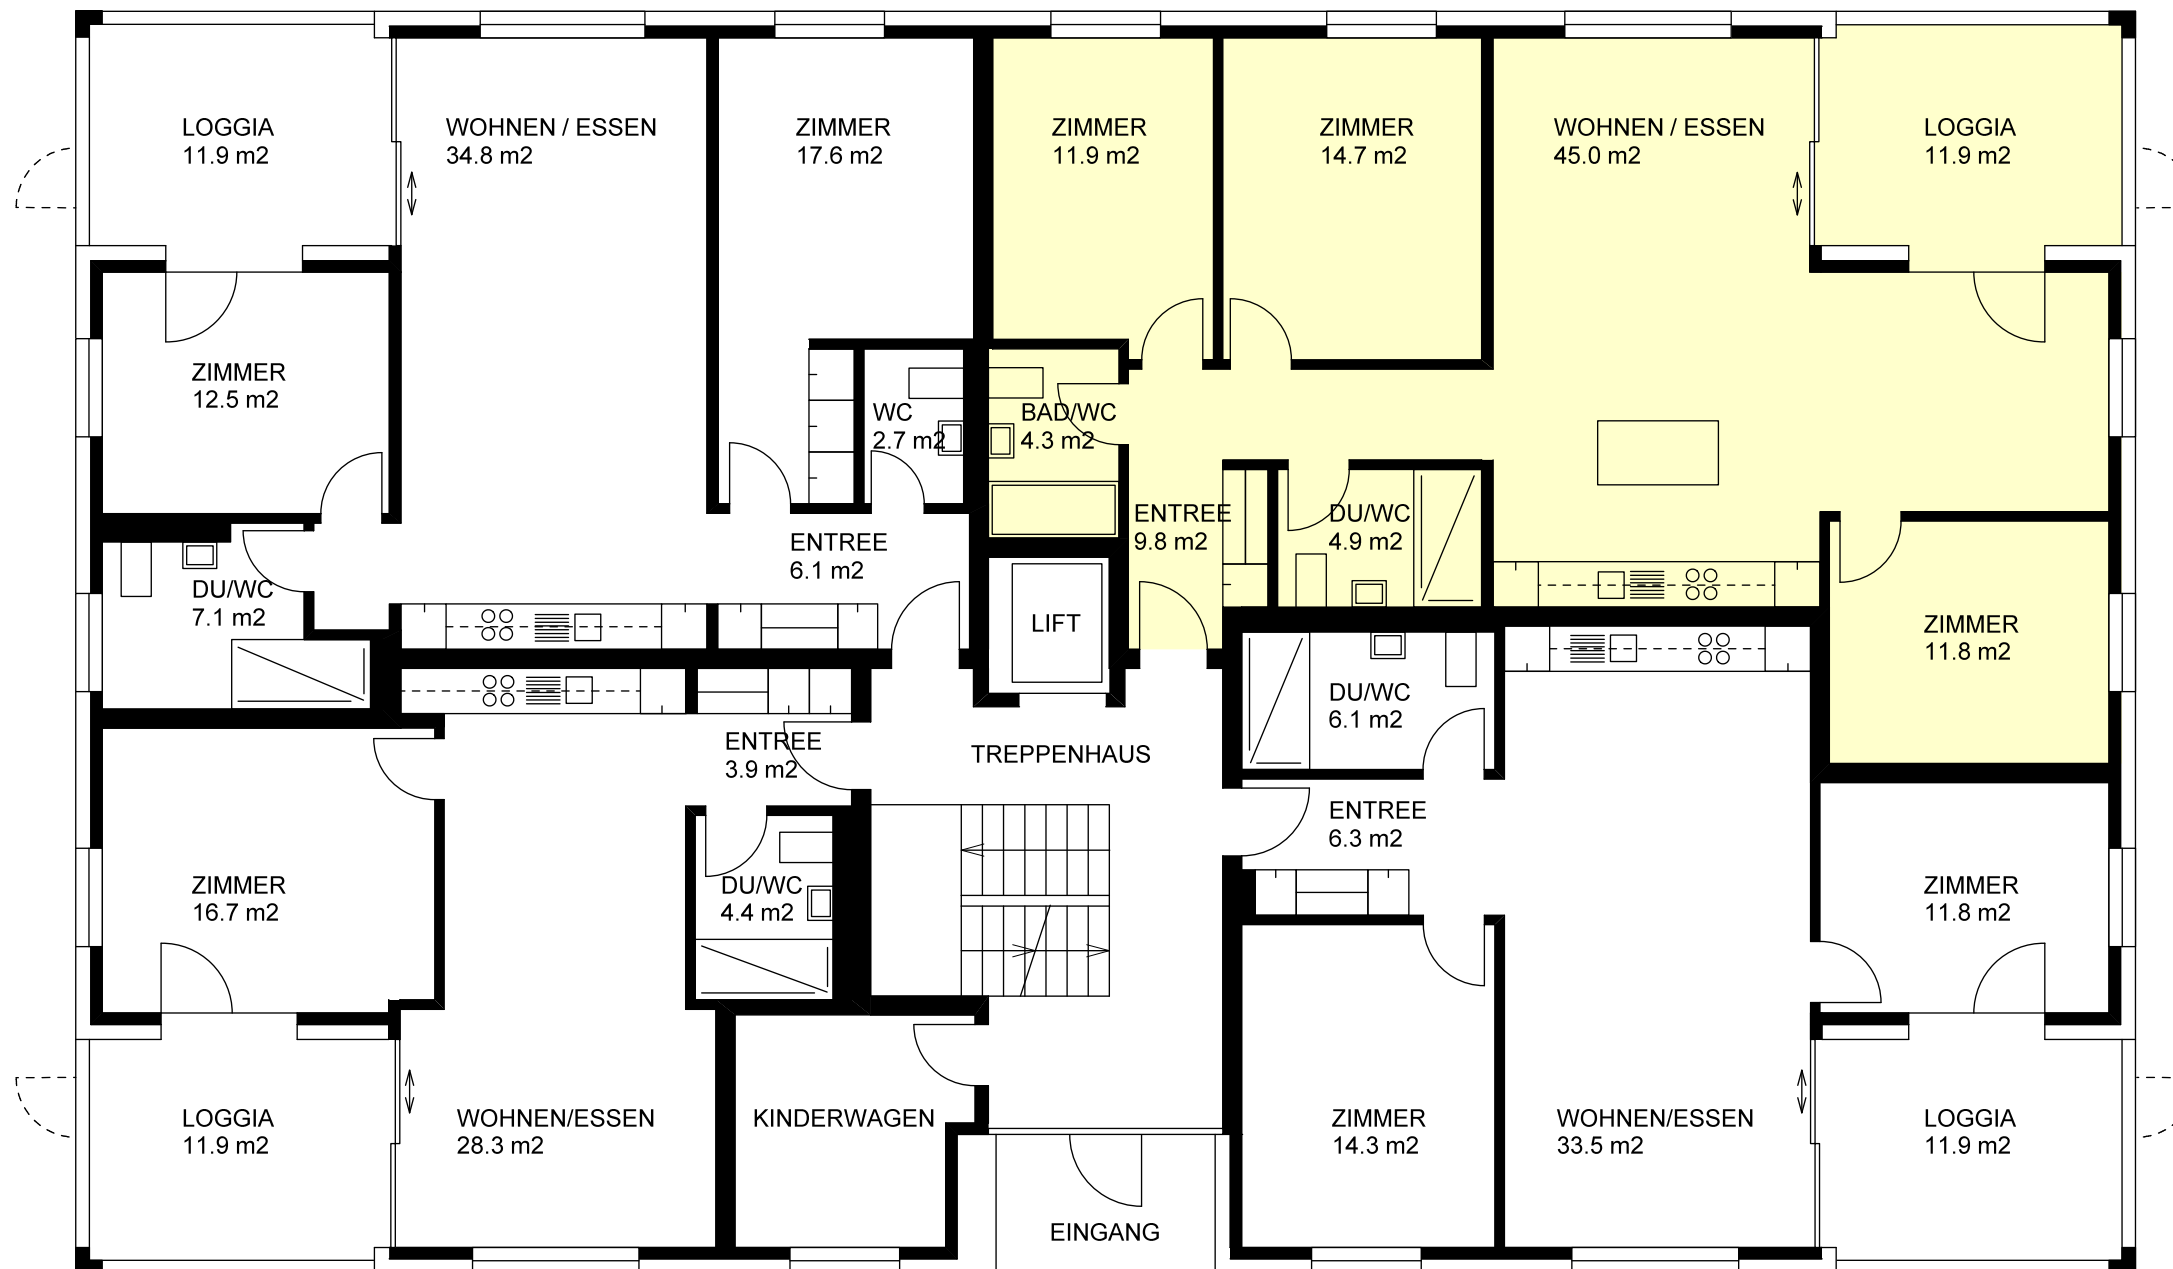

Angaben ohne Gewähr. Änderungen und
grundrissliche Abweichungen vorbehalten.

Brunnmattstrasse 11 6010 Kriens
Erdgeschoss

3.5 Zimmerwohnung
NWF 80.8 m²
EG 10520 1004

4.5 Zimmerwohnung
NWF 102.4 m²
EG 10550 1003

2.5 Zimmerwohnung
NWF 53.3 m²
EG 10520 1001

3.5 Zimmerwohnung
NWF 72.0 m²
EG 10520 1002