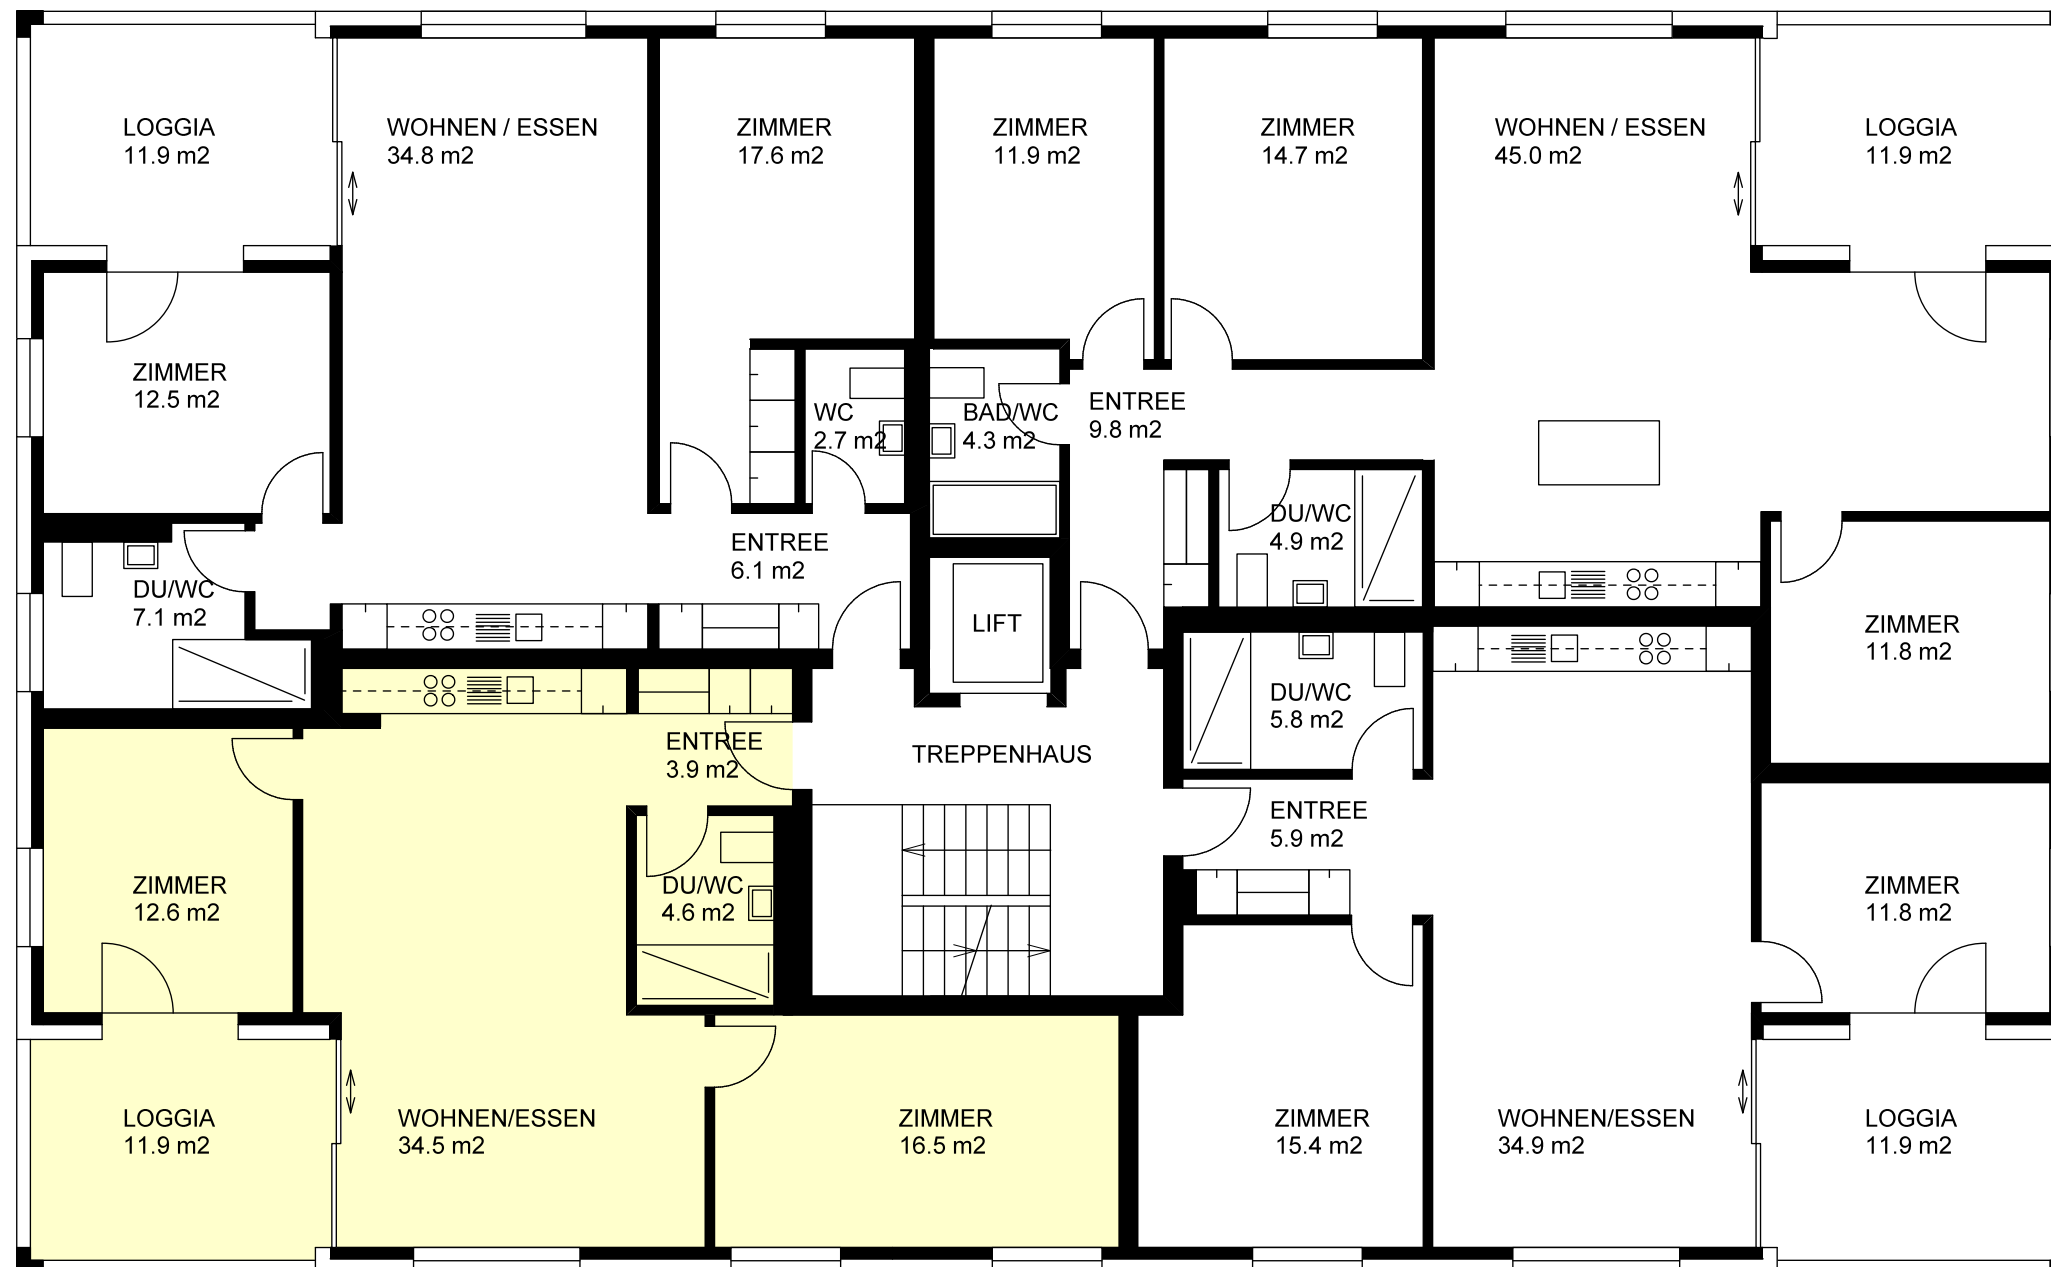

Angaben ohne Gewähr. Änderungen und
grundrissliche Abweichungen vorbehalten.

Brunnmattstrasse 11 6010 Kriens
3.Obergeschoss

3.5 Zimmerwohnung
NWF 80.8 m²
3. OG 10520 1034

4.5 Zimmerwohnung
NWF 102.4 m²
3. OG 10520 1033

3.5 Zimmerwohnung
NWF 72.1 m²
3. OG 10520 1031

3.5 Zimmerwohnung
NWF 73.8 m²
3. OG 10520 1032