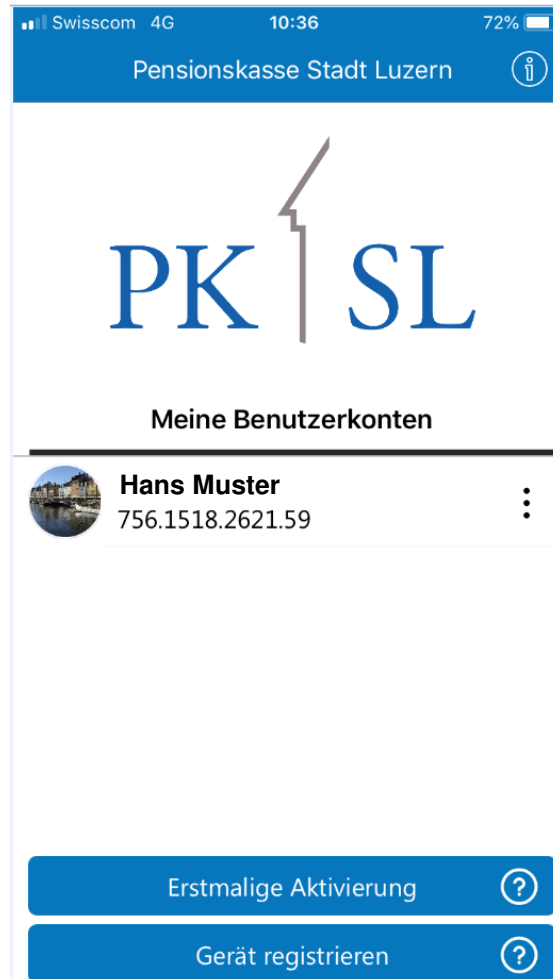

PKSL Online – Computer, Tablet, Mobile Login

Login (Computer + Tablet)

Login

Neue Sozialversicherungsnummer

Kennwort

Captcha

Login

Erstmalige Aktivierung

Wenn Sie ein Schreiben mit einem Aktivierungscode haben, können Sie sich hierüber Ihr Konto einrichten.

Weiter →

Anmeldedaten vergessen

Haben Sie Ihre Anmeldedaten vergessen? Sie können sie hier wiederherstellen.

Weiter →

Login (Mobile)

PKSL App herunterladen

Betriebssystem (iOS)

Betriebssystem (Android)

Schnelles Login (Mobile)

• Schnelles Login

Schnelles Login über PKSL-App

Loggen Sie sich schneller über die Mobile-App (PKSL) ein.

Erhältlich für iOS und Android.