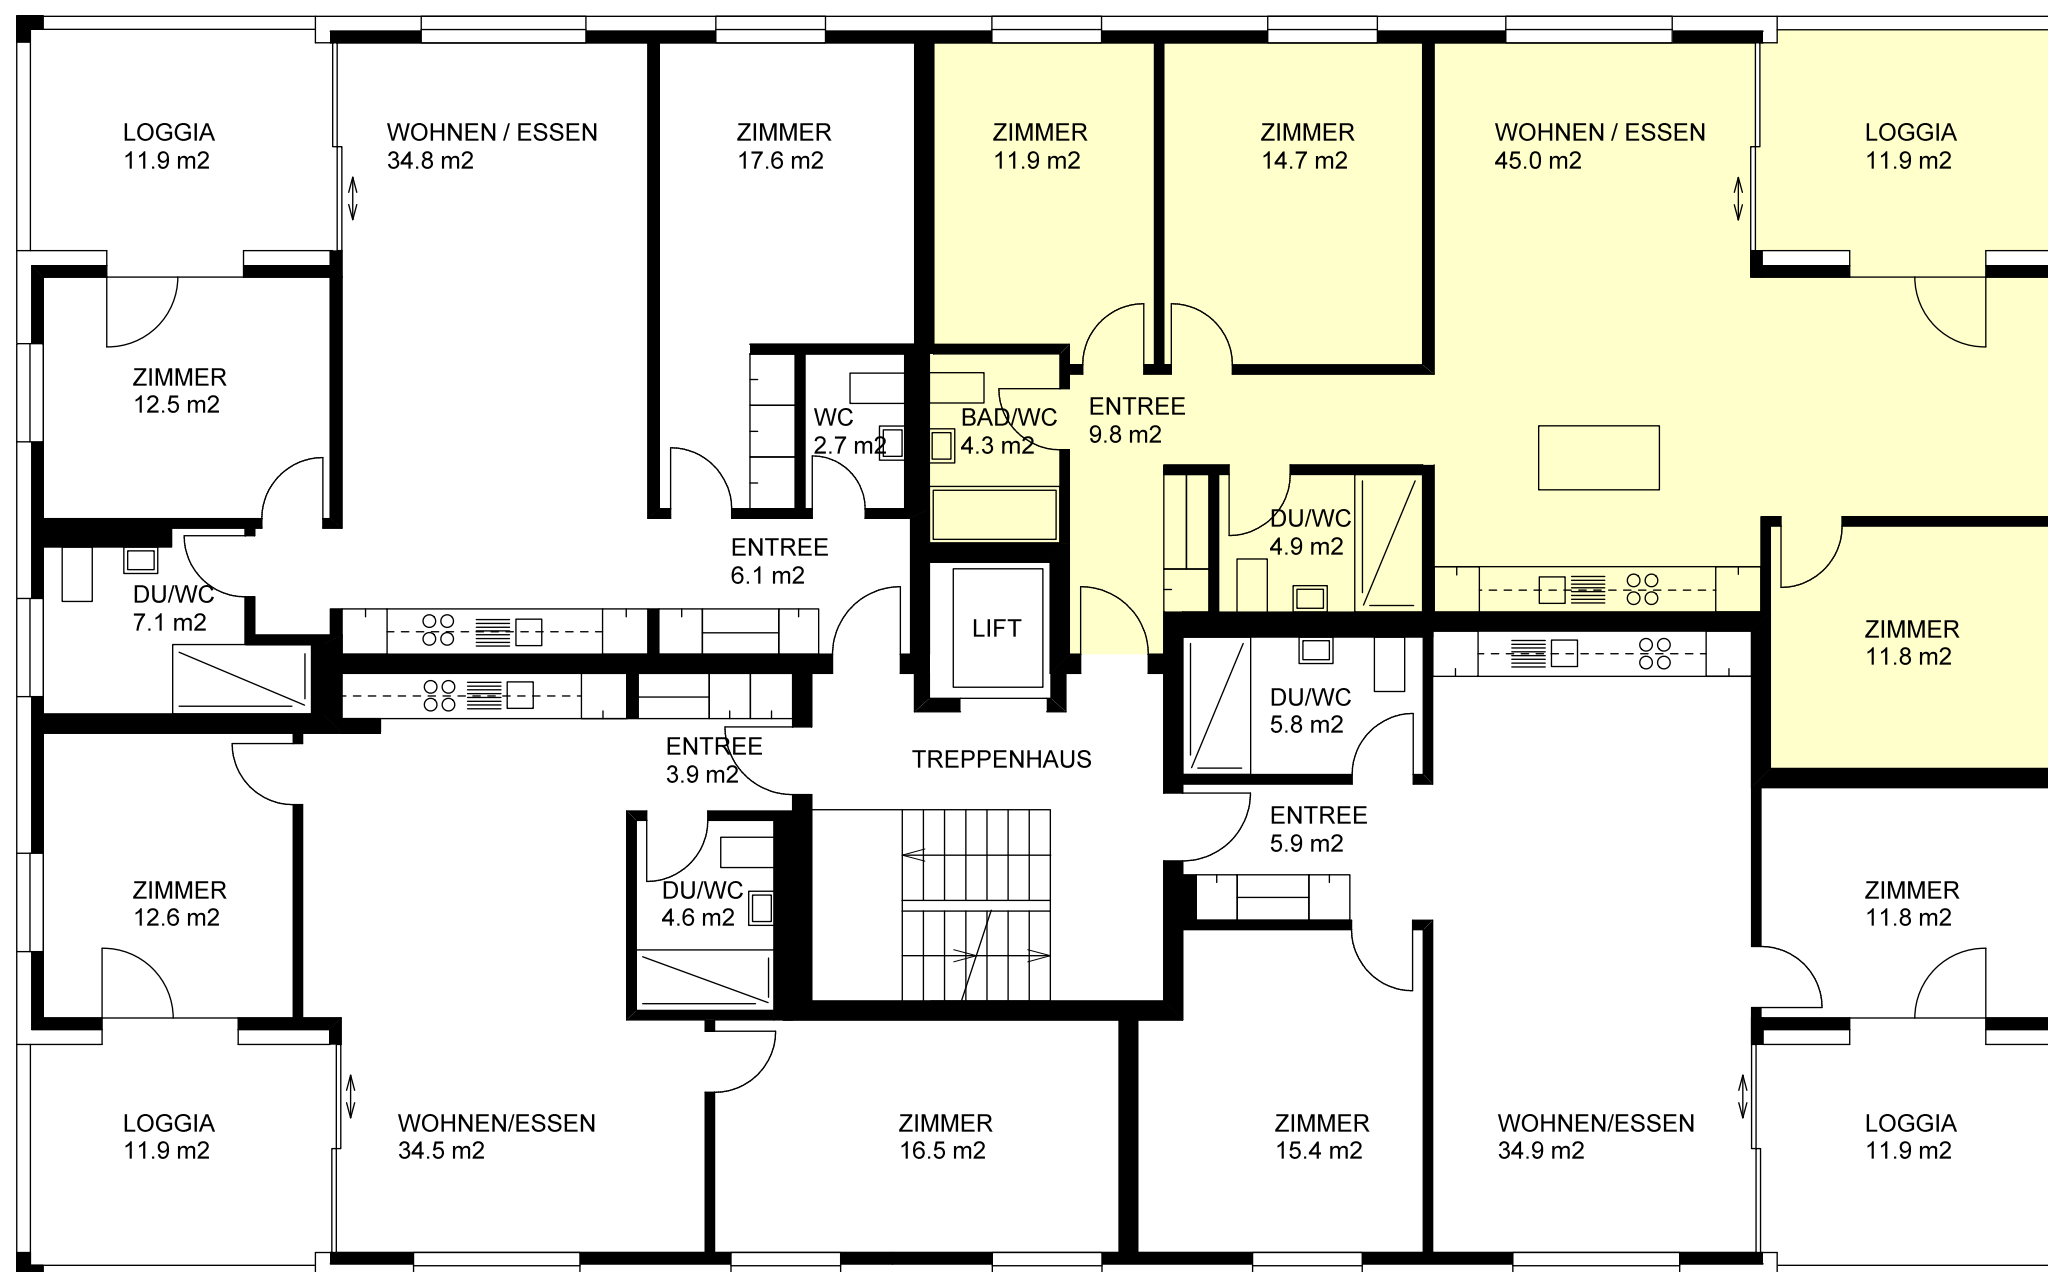

Brunnmattstrasse 11 6010 Kriens
2.Obergeschoss

3.5 Zimmerwohnung
NWF 80.8 m²
2. OG 10520 1024

4.5 Zimmerwohnung
NWF 102.4 m²
2. OG 10520 1023

3.5 Zimmerwohnung
NWF 72.1 m²
2. OG 10520 1021

3.5 Zimmerwohnung
NWF 73.8 m²
2. OG 10520 1022