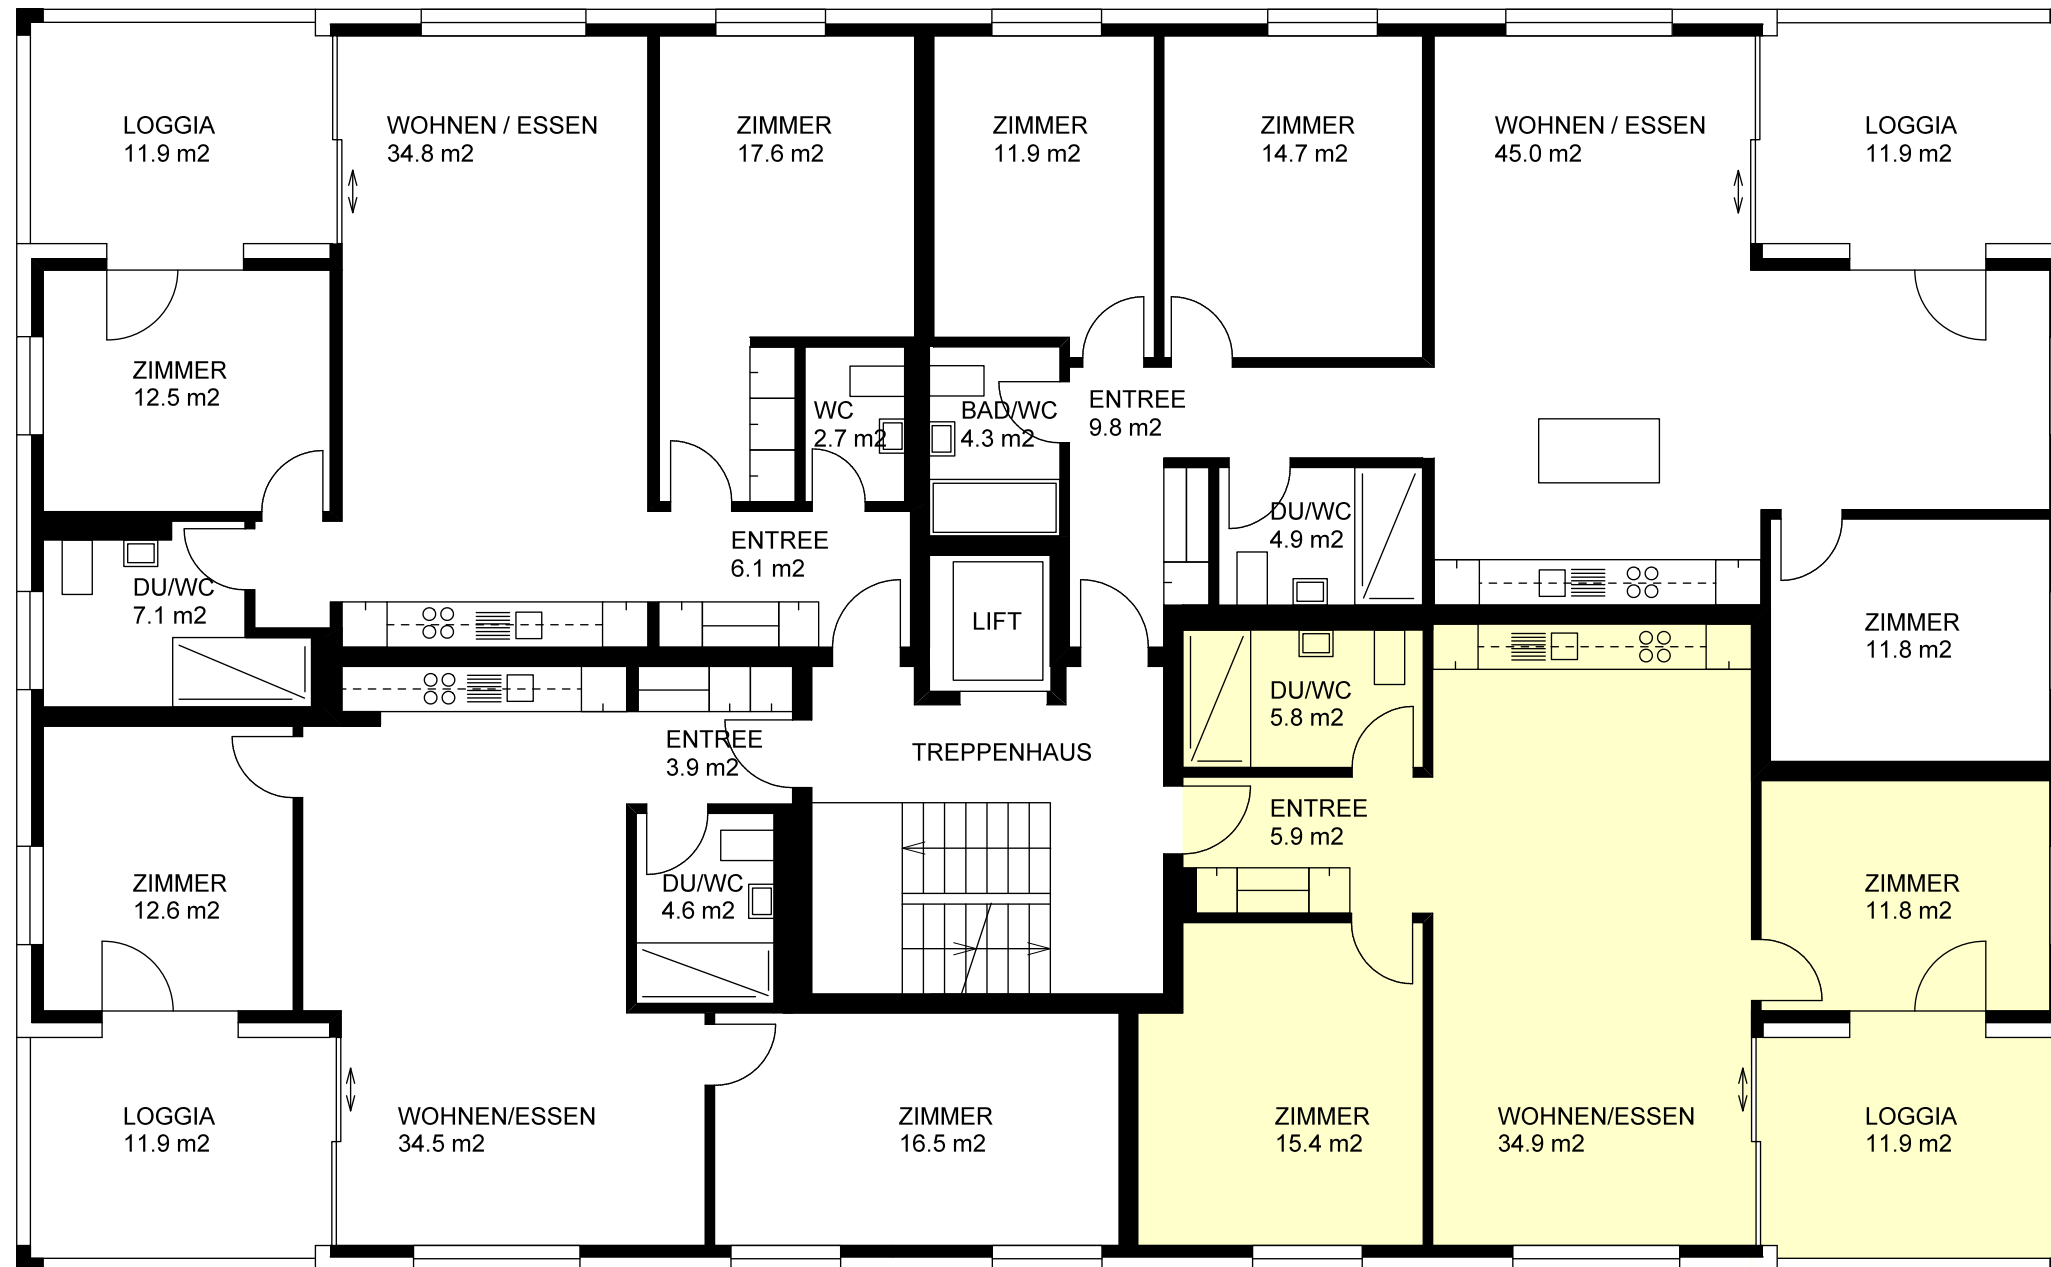

Angaben ohne Gewähr. Änderungen und  
grundrissliche Abweichungen vorbehalten.

Brunnmattstrasse 11 6010 Kriens  
2.Obergeschoss

3.5 Zimmerwohnung  
NWF 80.8 m<sup>2</sup>  
2. OG 10520 1024

4.5 Zimmerwohnung  
NWF 102.4 m<sup>2</sup>  
2. OG 10520 1023

3.5 Zimmerwohnung  
NWF 72.1 m<sup>2</sup>  
2. OG 10520 1021

3.5 Zimmerwohnung  
NWF 73.8 m<sup>2</sup>  
2. OG 10520 1022