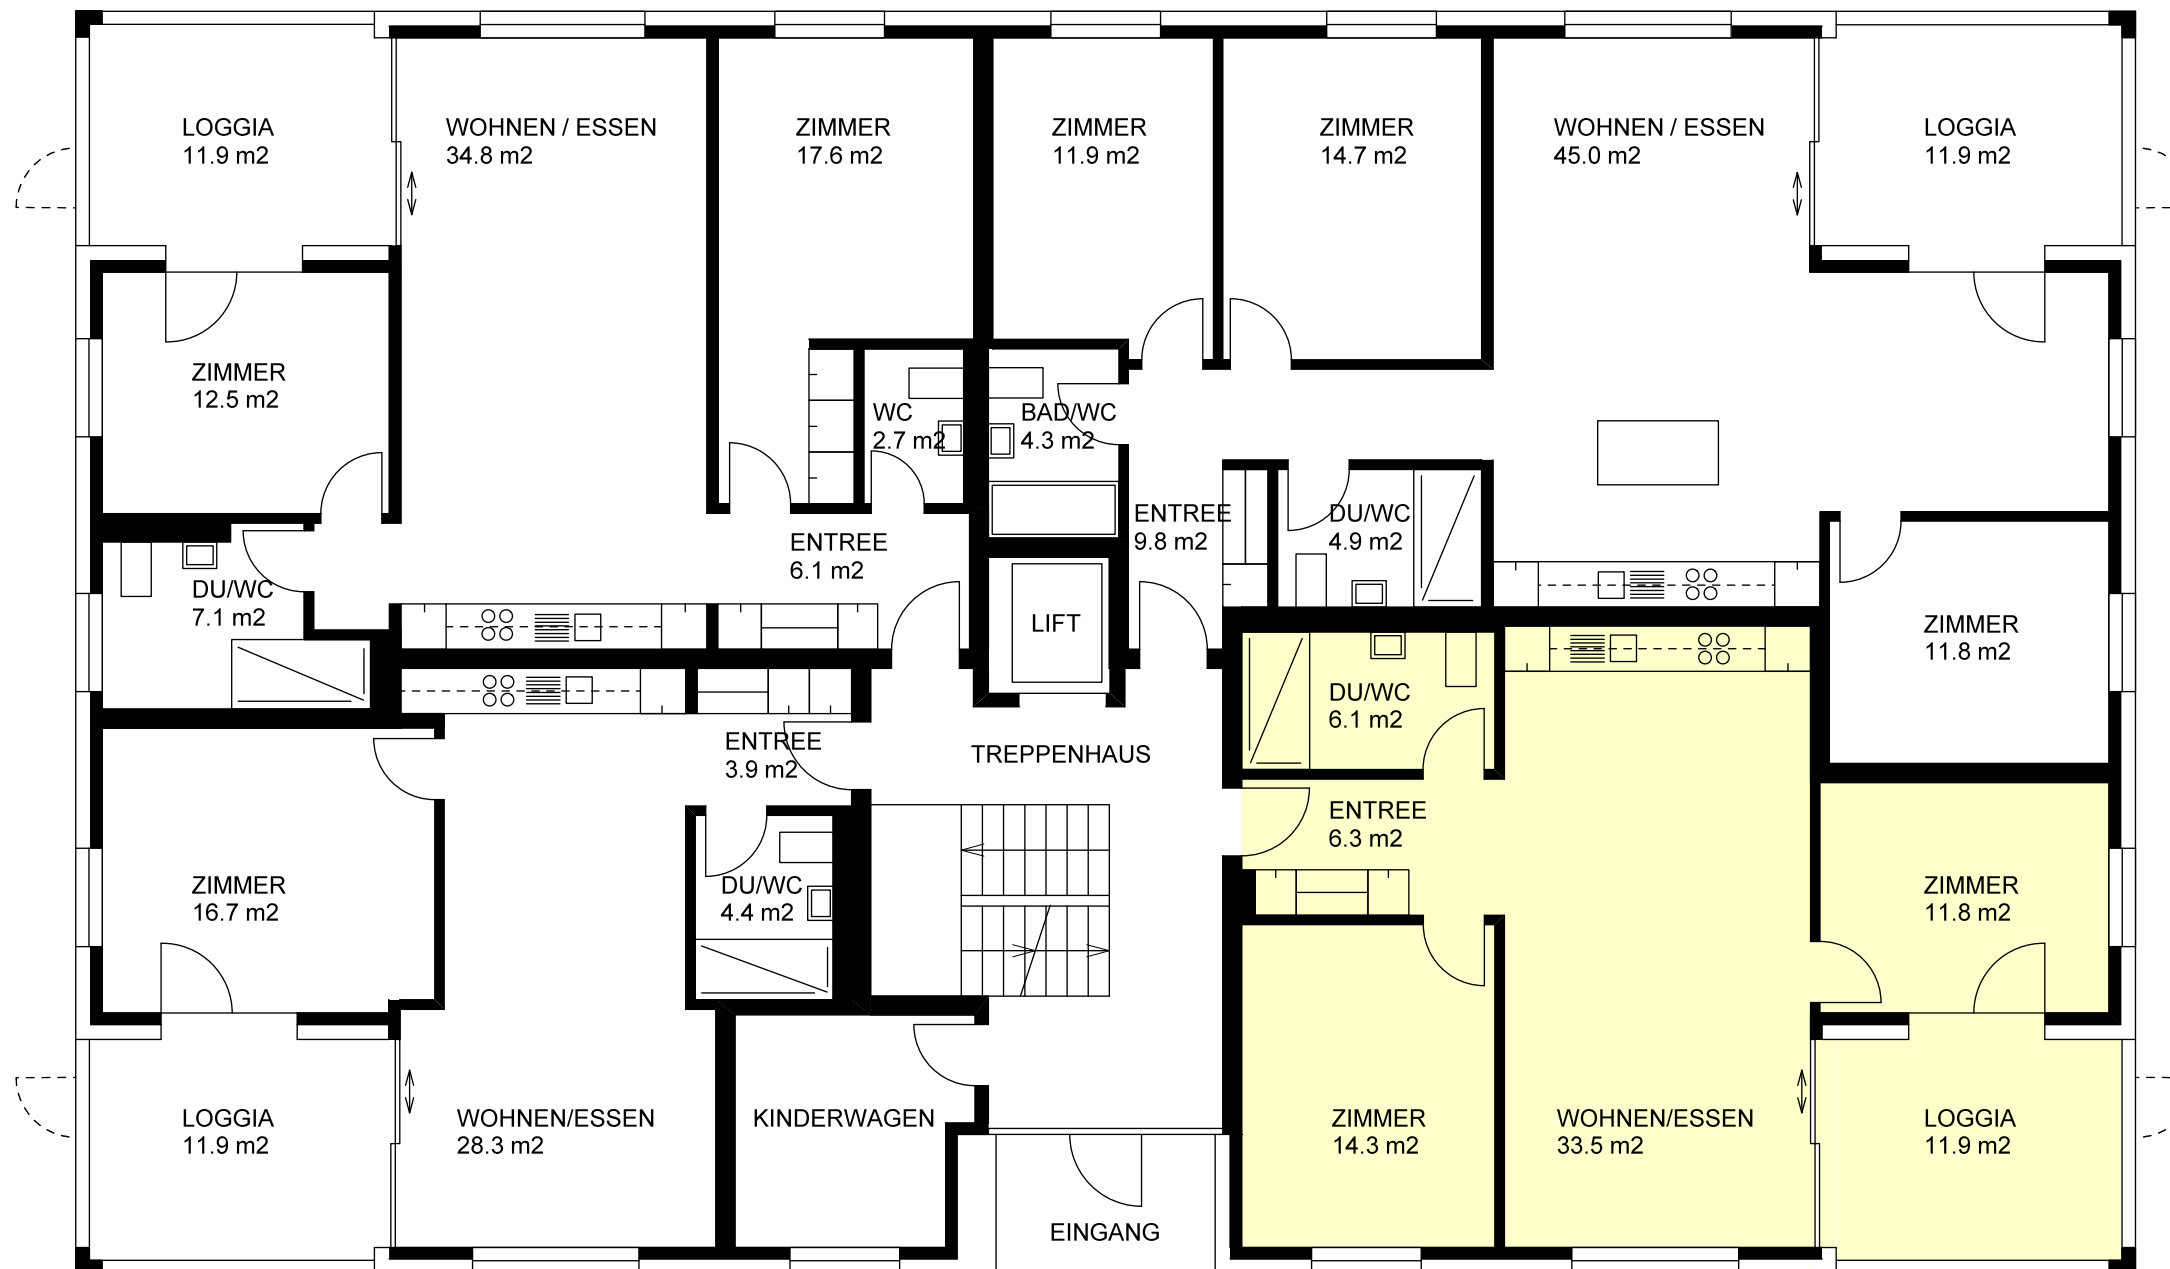

Angaben ohne Gewähr. Änderungen und  
grundrissliche Abweichungen vorbehalten.

Brunnmattstrasse 11 6010 Kriens  
Erdgeschoss

3.5 Zimmerwohnung  
NWF 80.8 m<sup>2</sup>  
EG 10520 1004

4.5 Zimmerwohnung  
NWF 102.4 m<sup>2</sup>  
EG 10550 1003

2.5 Zimmerwohnung  
NWF 53.3 m<sup>2</sup>  
EG 10520 1001

3.5 Zimmerwohnung  
NWF 72.0 m<sup>2</sup>  
EG 10520 1002