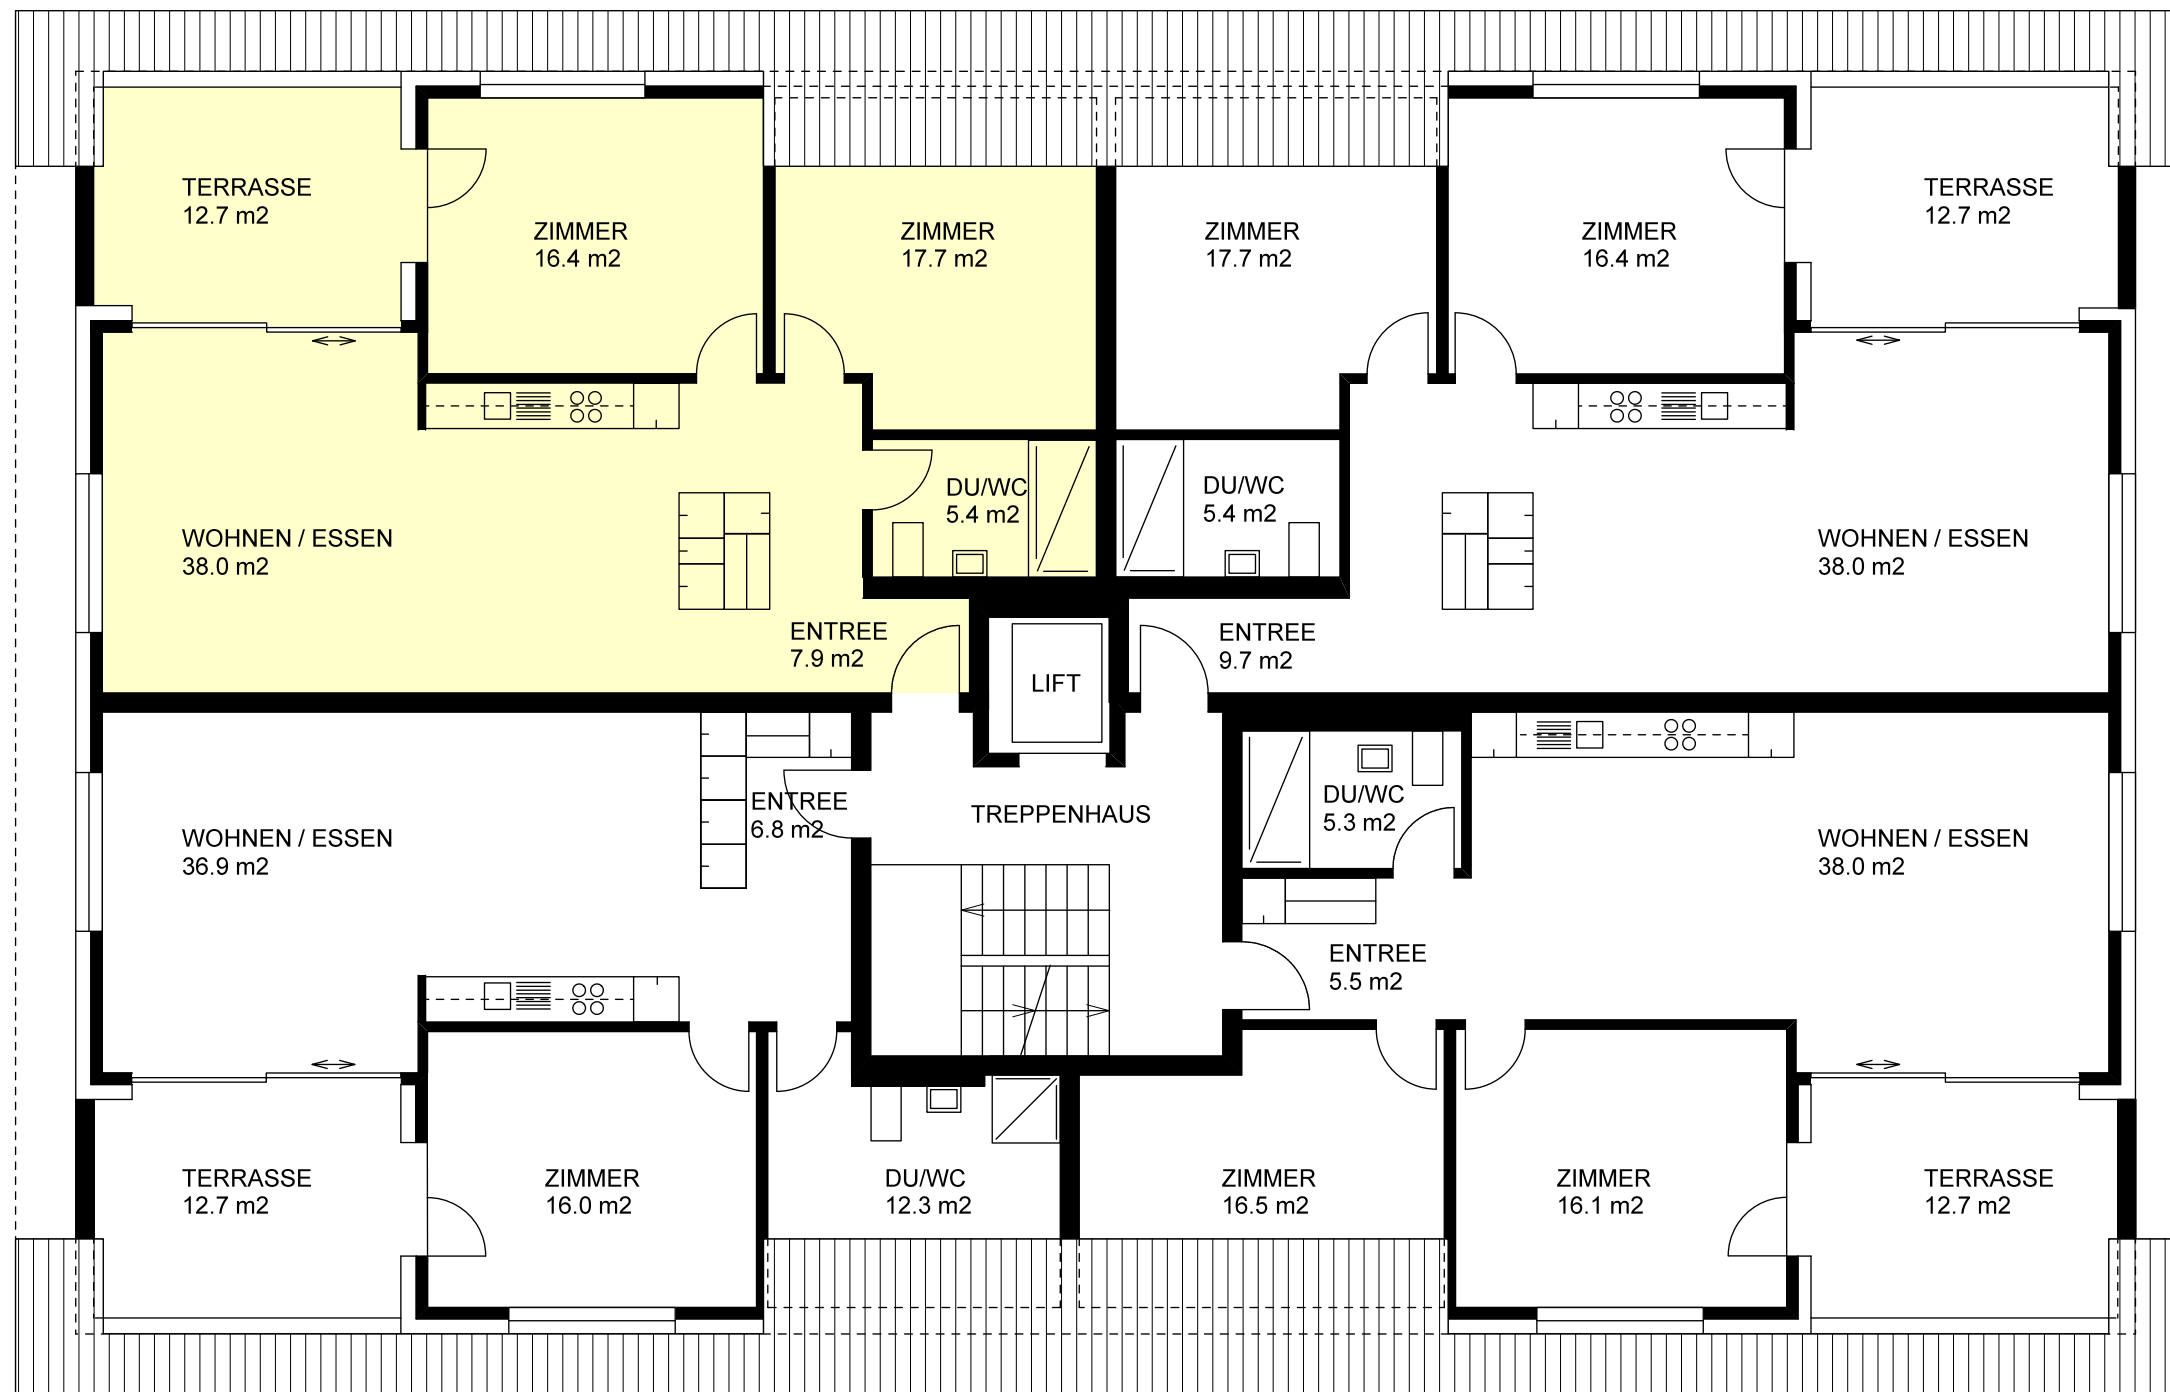

Brunnmattstrasse 11 6010 Kriens
Dachgeschoss

3.5 Zimmerwohnung
NWF 85.4 m²
DG 10520 1044

3.5 Zimmerwohnung
NWF 87.2 m²
DG 10520 1043

2.5 Zimmerwohnung
NWF 72.0 m²
DG 10520 1041

3.5 Zimmerwohnung
NWF 81.4 m²
DG 10520 1042