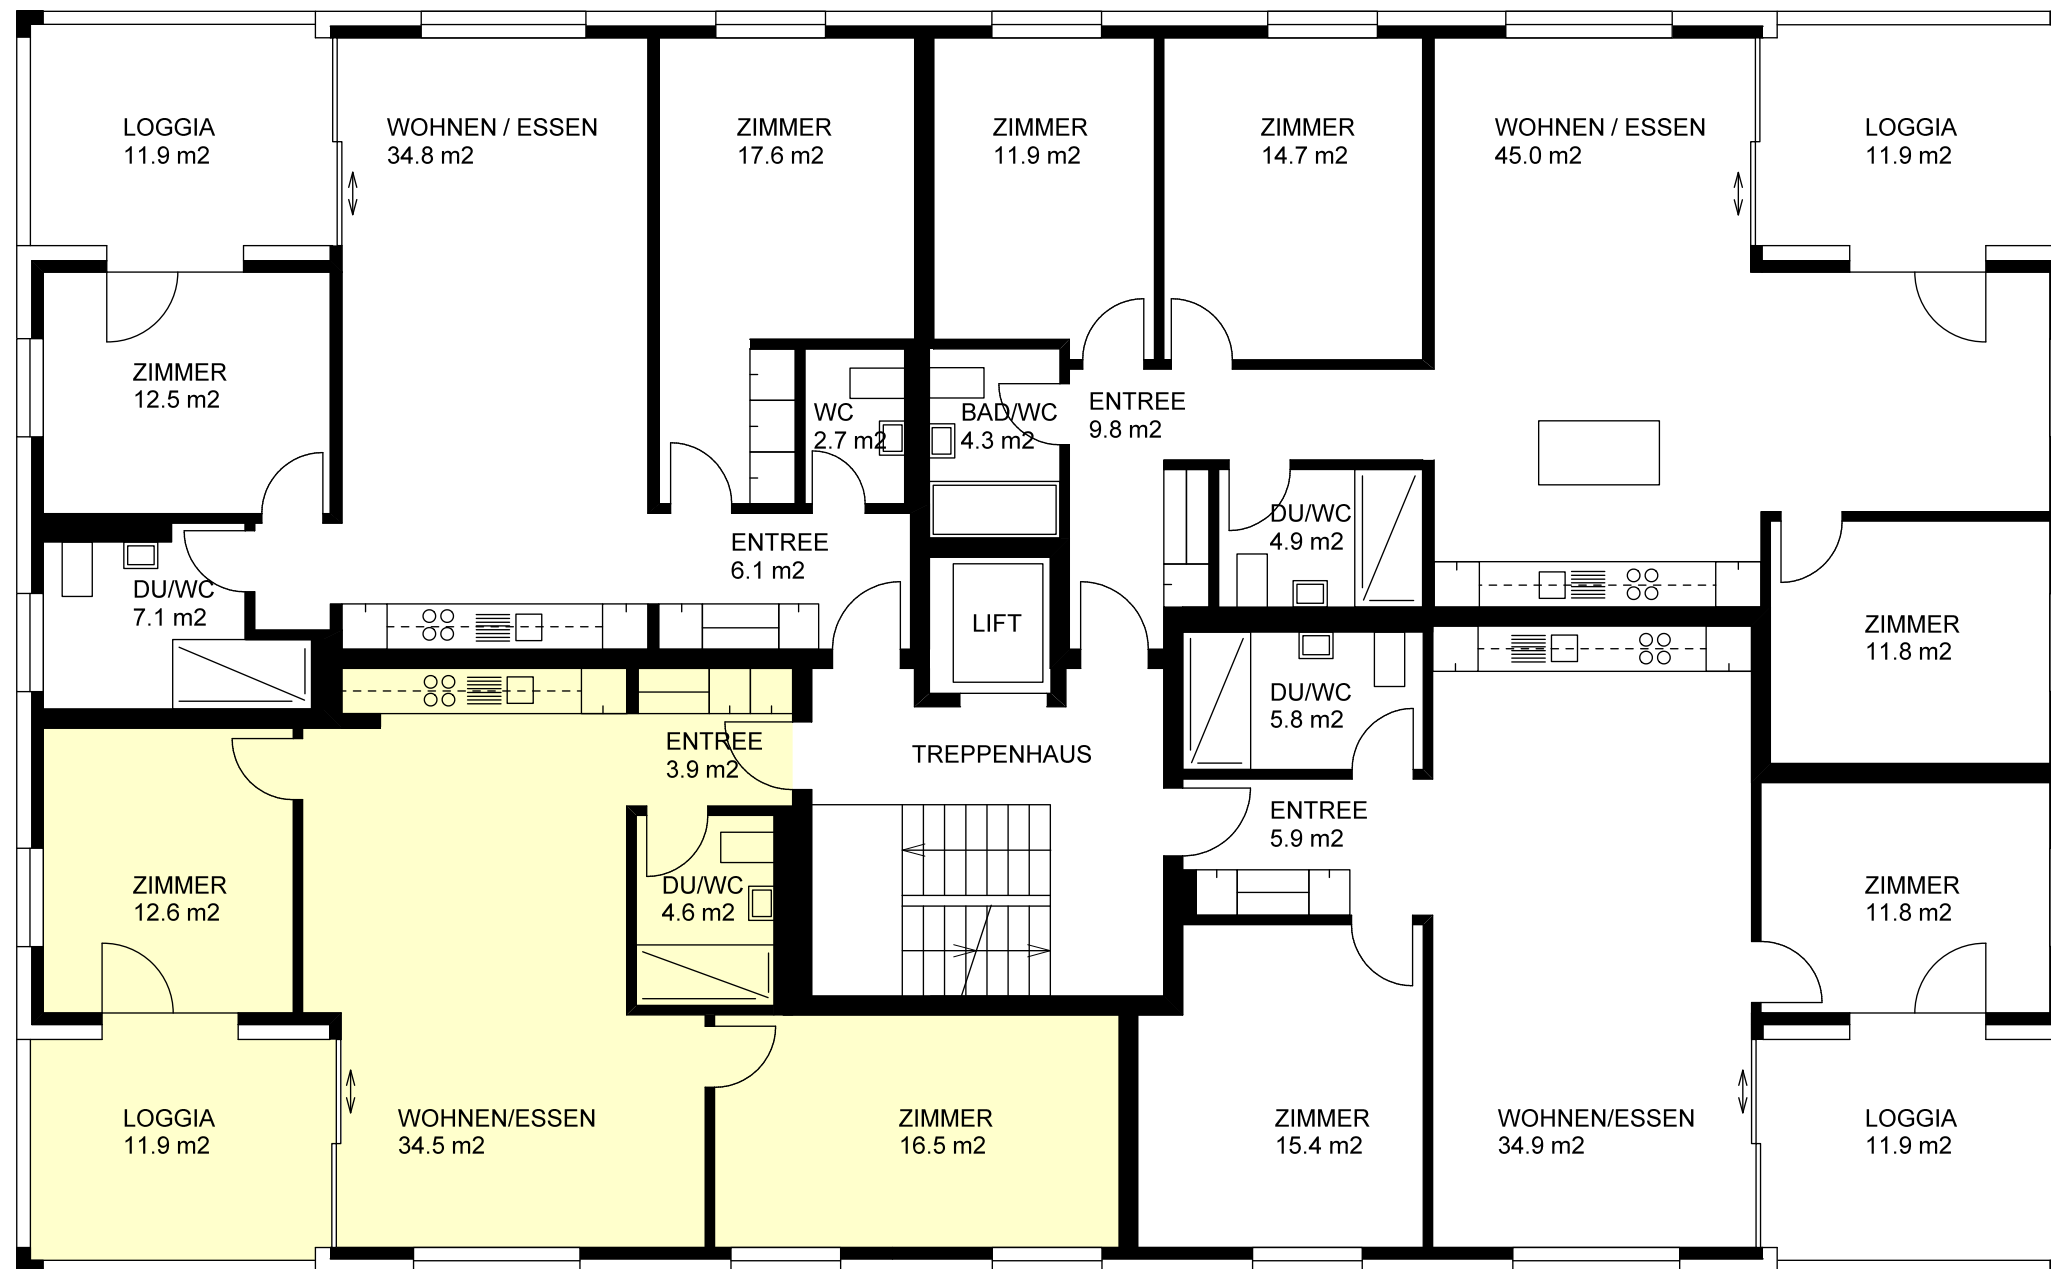

Angaben ohne Gewähr. Änderungen und
grundrissliche Abweichungen vorbehalten.

Brunnmattstrasse 11 6010 Kriens
2.Obergeschoss

3.5 Zimmerwohnung
NWF 80.8 m²
2. OG 10520 1024

4.5 Zimmerwohnung
NWF 102.4 m²
2. OG 10520 1023

3.5 Zimmerwohnung
NWF 72.1 m²
2. OG 10520 1021

3.5 Zimmerwohnung
NWF 73.8 m²
2. OG 10520 1022