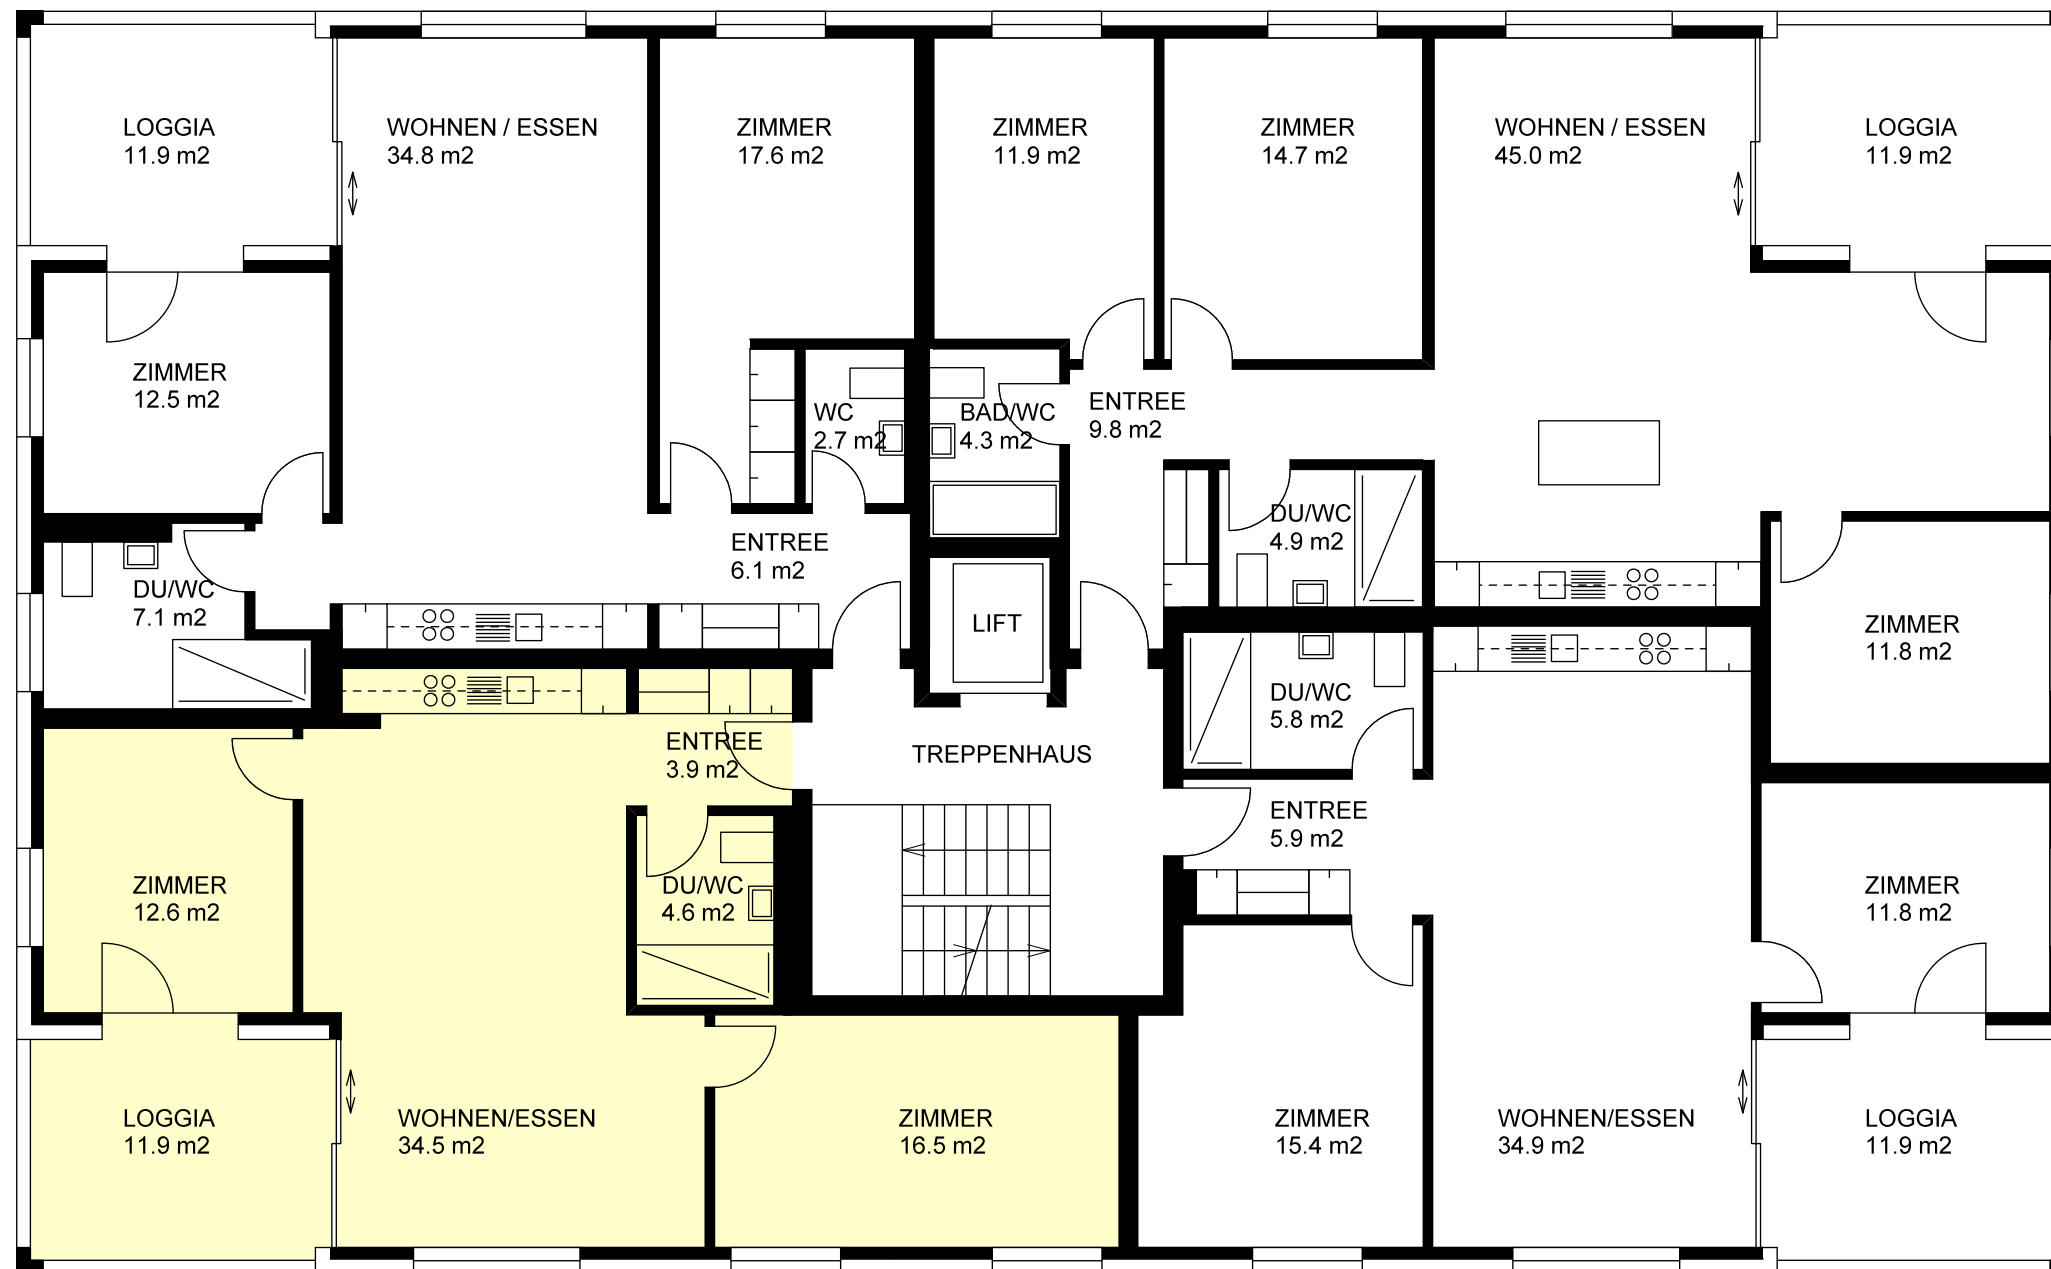

Angaben ohne Gewähr. Änderungen und
grundrissliche Abweichungen vorbehalten.

Brunnmattstrasse 11 6010 Kriens
1.Obergeschoss

3.5 Zimmerwohnung
NWF 80.8 m²
1. OG 10520 1014

4.5 Zimmerwohnung
NWF 102.4 m²
1. OG 10520 1013

3.5 Zimmerwohnung
NWF 72.1 m²
1. OG 10520 1011

3.5 Zimmerwohnung
NWF 73.8 m²
1. OG 10520 1012