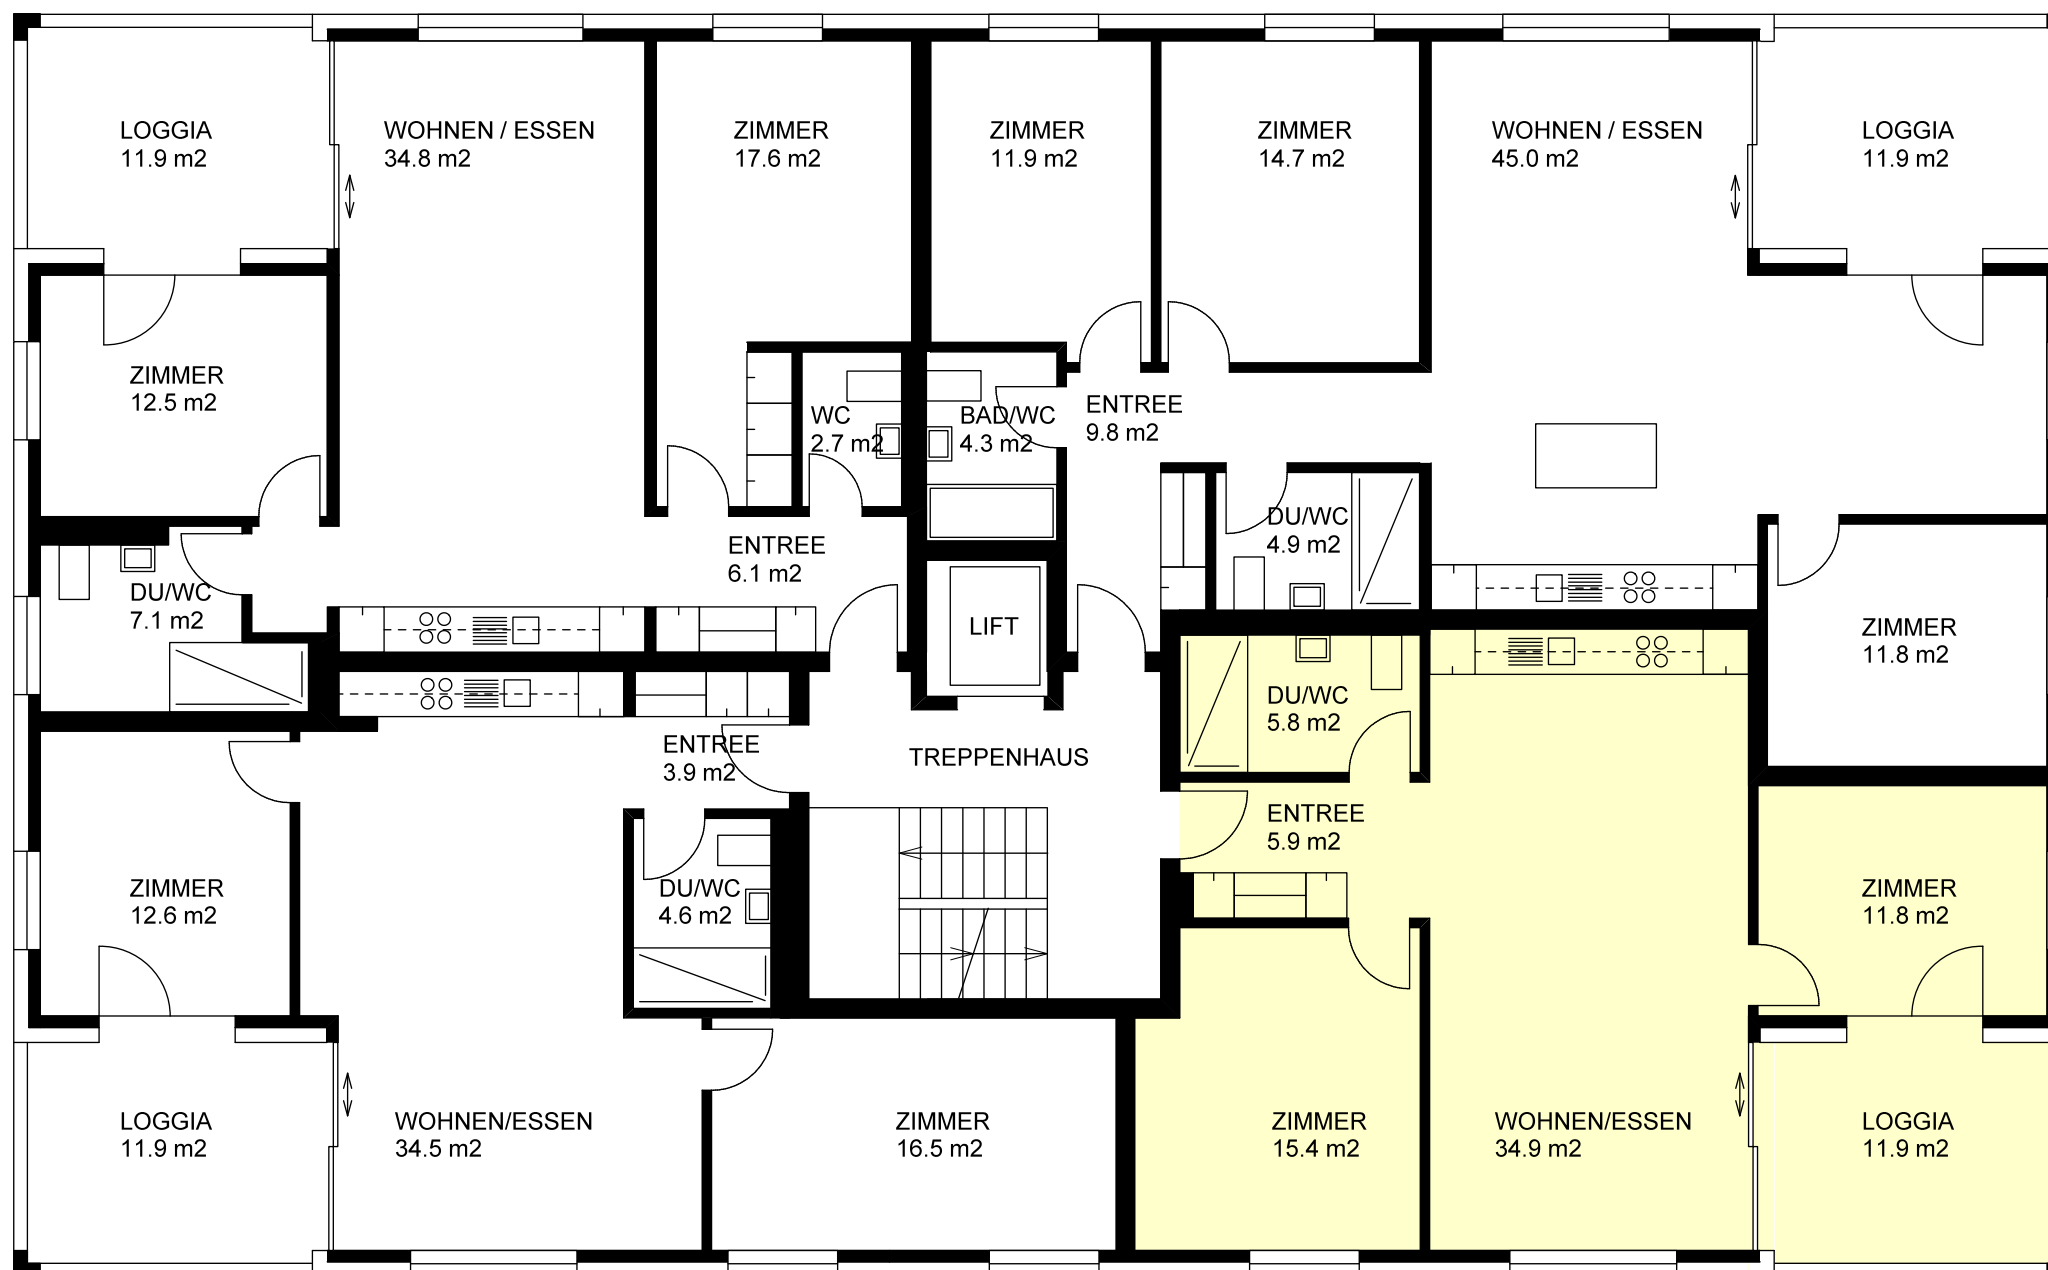

Angaben ohne Gewähr. Änderungen und
grundrissliche Abweichungen vorbehalten.

Brunnmattstrasse 11 6010 Kriens
3.Obergeschoss

3.5 Zimmerwohnung
NWF 80.8 m²
3. OG 10520 1034

4.5 Zimmerwohnung
NWF 102.4 m²
3. OG 10520 1033

3.5 Zimmerwohnung
NWF 72.1 m²
3. OG 10520 1031

3.5 Zimmerwohnung
NWF 73.8 m²
3. OG 10520 1032